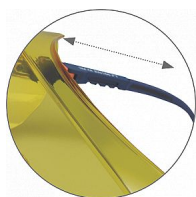

## Popis

ochranné krycí brýle s pevným polykarbonátovým zorníkem a s ochrannou vrstvou proti poškrábání; nastavitelná délka straníc (čtyři polohy); sklápěcí zorník; univerzální provedení umožňuje použití brýlí s mnoha různými dioptrickými brýlemi; měkké stranice s nízkým profilem pro pohodlí a minimální ovlivňování dioptrických brýlí; brýle jsou dodávány ve třech variantách, tmavě šedé IR 5, čiré a žluté pro zvýšení kontrastu při slabém osvětlení