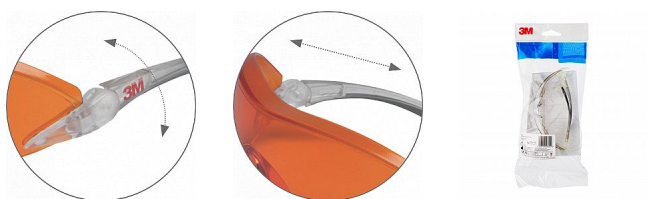

# 2840 Čiré brýle AS-AF

» OCHRANNÉ POMŮCKY » Ochrana zraku » Brýle

Kód zboží	7072000400
Dodavatelské číslo	0501033781999
EAN	4046719296040
Značka	3M

Dostupnost hlavní sklad: 2 KS

## Popis

ochranné brýle jsou vybaveny integrovaným chráničem obočí; pevný polykarbonátový zorník s ochrannou vrstvou proti poškrábání a zamlžování; jsou dodávány ve třech variantách: čiré, žluté pro zvýšení kontrastu při slabém osvětlení a červenooranžové proti intenzivnímu modrému světlu

## Parametry

Značka	3M
Pohlaví	Unisex