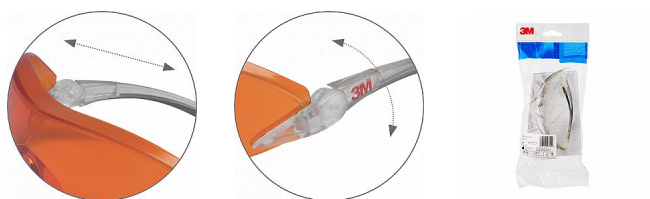

2842 Žluté brýle AS-AF

» OCHRANNÉ POMŮCKY » Ochrana zraku » Brýle

Kód zboží	7072000409
Dodavatelské číslo	0501033770999
EAN	4046719082261
Značka	3M

Dostupnost hlavní sklad: U dodavatele

Popis

ochranné brýle jsou vybaveny integrovaným chráničem obočí; pevný polykarbonátový zorník s ochrannou vrstvou proti poškrábání a zamlžování; jsou dodávány ve třech variantách: čiré, žluté pro zvýšení kontrastu při slabém osvětlení a červenooranžové proti intenzivnímu modrému světlu

Parametry

Značka	3M
Pohlaví	Unisex