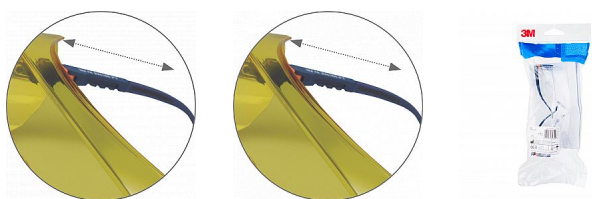

## Popis

ochranné krycí brýle s pevným polykarbonátovým zorníkem a s ochrannou vrstvou proti poškrábání; nastavitelná délka straníc (čtyři polohy); sklápěcí zorník; univerzální provedení umožňuje použití brýlí s mnoha různými dioptrickými brýlemi; měkké stranice s nízkým profilem pro pohodlí a minimální ovlivňování dioptrických brýlí; brýle jsou dodávány ve třech variantách, tmavě šedé IR 5, čiré a žluté pro zvýšení kontrastu při slabém osvětlení