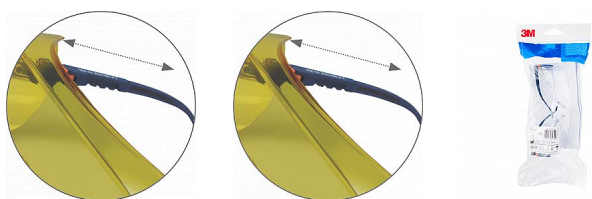

2800 Čiré brýle přes brýle, AS

» OCHRANNÉ POMŮCKY » Ochrana zraku » Brýle

Kód zboží	7072000300
Dodavatelské číslo	0501033481999
EAN	4046719305759
Značka	3M

Na skladě: U dodavatele

Popis

ochranné krycí brýle s pevným polykarbonátovým zorníkem a s ochrannou vrstvou proti poškrábání; nastavitelná délka straníc (čtyři polohy); sklápěcí zorník; univerzální provedení umožňuje použití brýlí s mnoha různými dioptrickými brýlemi; měkké stranice s nízkým profilem pro pohodlí a minimální ovlivňování dioptrických brýlí; brýle jsou dodávány ve třech variantách, tmavě šedé IR 5, čiré a žluté pro zvýšení kontrastu při slabém osvětlení

Parametry

Značka	3M
Norma	EN 166:2001 1FT·FT EN 170:2002 2-1.2