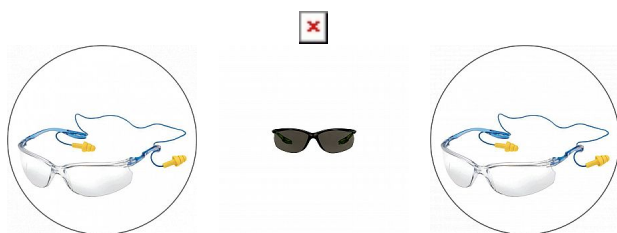

SCCS02 SGAF-GRN Šedé brýle Solus CCS

» OCHRANNÉ POMŮCKY » Ochrana zraku » Brýle

Popis

Solus™ ochranné brýle řady CCS jsou brýle bez obrouček vybavené světle zelenými postranicemi a systémem uchycení (CCS - Cord Control System) šňůrek zátkových chráničů sluchu; čirý polykarbonátový zorník je vybaven vrstvou Scotchgard™ odolnou proti zamlžování a poškrábání na obou stranách pro lepší vidění