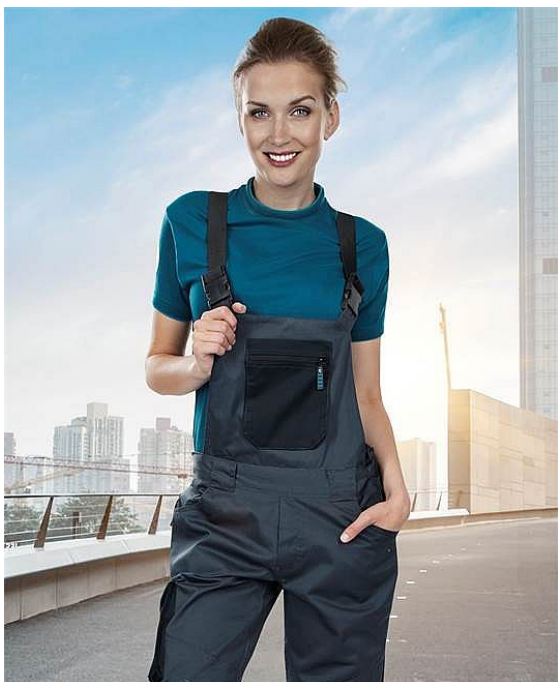

4TECH laclové dámské šedé

» PRACOVNÍ ODĚVY » Dámské oděvy » Kalhoty dámské » 4TECH laclové dámské šedé

Kód zboží	1127901302
Dodavatelské číslo	H9318
EAN	8592390093240
Značka	ARDON

Dostupnost hlavní sklad: U dodavatele
Dostupnost u dodavatele: 52 ks