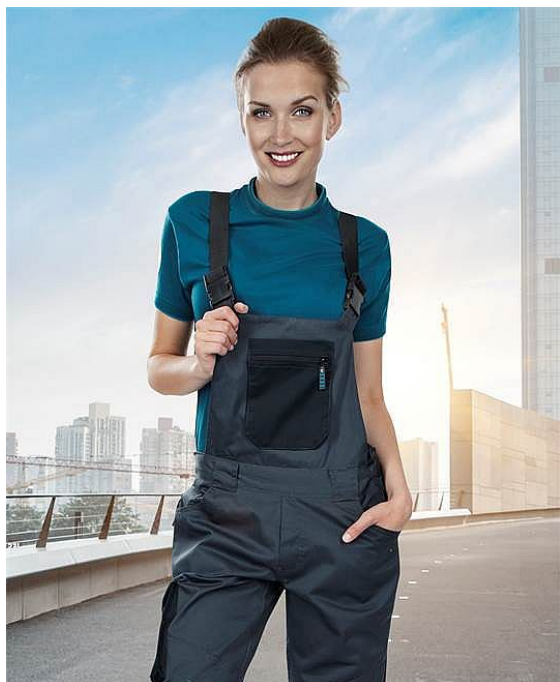

4TECH laclové dámské šedé

» PRACOVNÍ ODĚVY » Dámské oděvy » Kalhoty dámské » 4TECH laclové dámské šedé

Kód zboží	1127901302
Dodavatelské číslo	H9318
EAN	8592390093288
Značka	ARDON

Dostupnost hlavní sklad: U dodavatele
Dostupnost u dodavatele: 24 ks

4TECH laclové dámské šedé

» PRACOVNÍ ODĚVY » Dámské oděvy » Kalhoty dámské » 4TECH laclové dámské šedé

Popis

- dámské sportovní montérkové kalhoty s laclem
 - dámský střih i silueta, elastické šle
 - kapsa na zip na laclu
 - 2 přední kapsy, 2 zadní kapsy
 - multifunkční kapsy na nářadí
 - zdvojené partie kolen
 - kapsa pro vkládání náhleníkŮ
 - **materiál:** 65% polyester, 35% bavlna, 240 g/m²
 - **barva:** šedá
 - **velikosti:** 38 - 58

Parametry

Značka	ARDON
Barva	šedá
Pohlaví	Dámské
Velikost	48