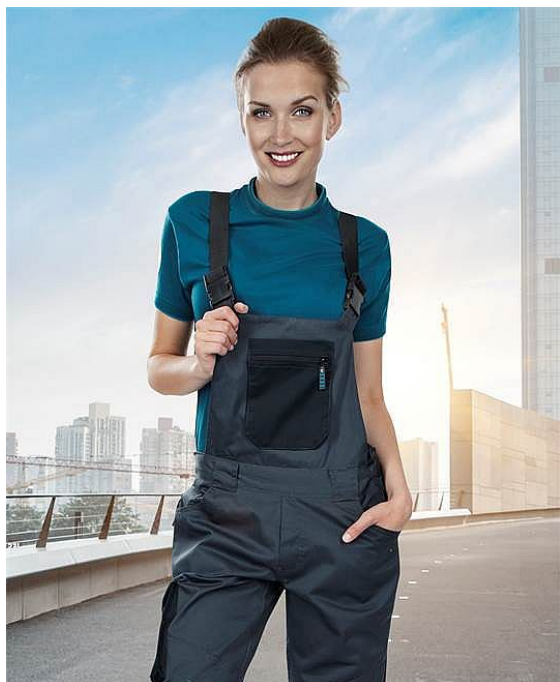

4TECH laclové dámské šedé

» PRACOVNÍ ODĚVY » Dámské oděvy » Kalhoty dámské » 4TECH laclové dámské šedé

Kód zboží	1127901302
Dodavatelské číslo	H9318
EAN	8592390093325
Značka	ARDON

Dostupnost hlavní sklad: U dodavatele
Dostupnost u dodavatele: 29 ks