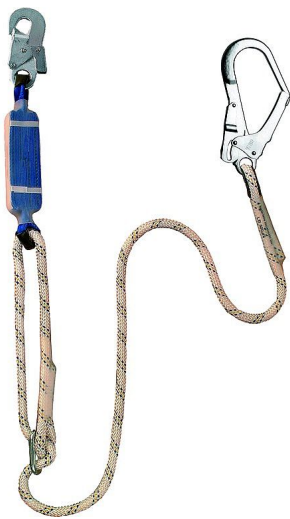

ABM tlumič pádu s lanem a 2 karab.

» OCHRANNÉ POMŮCKY » Ochrana pádu » Tlumiče pádu

Popis

Tlumič pádu, konstrukce:

- tlumič pádu (z 32 mm širokého polyamidového popruhu), na obou koncích vybaven upevňovacími smyčkami,
- polyamidové lano LB 100 o průměru 12 mm s našitými smyčkami, z nichž jedna je nastavitelná pomocí kovové nastavitelné spony, - 1x ocelová karabina AZ 002 a 1x ocelová karabina AZ 022.

Kód zboží	1274200100
Dodavatelské číslo	4620-005-001
EAN	8591940223601
Značka	CANIS

Dostupnost hlavní sklad: U dodavatele
Dostupnost u dodavatele: 879 ks

Parametry

Značka	CANIS
Pohlaví	Unisex