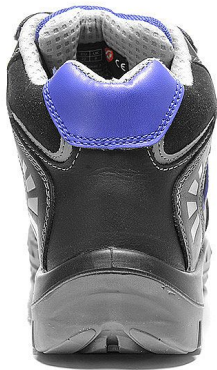

# ALEX S2 kotník 41

» PRACOVNÍ OBUV » Kotníková obuv pracovní / bezpečnostní » Kotníková obuv S2

## Popis

Tato bezpečnostní šněrovací bota je vyrobena z kombinace hovězí kůže a hydrofobizovaného textilního materiálu CORDURA®, což zajišťuje vynikající odolnost vůči opotřebení a vlhkosti. Textilní podšívka umožňuje přirozenou ventilaci, čímž zajišťuje celodenní pohodlí. Plný, polstrovaný jazyk poskytuje ochranu a zvyšuje komfort při nošení. Podrážka s vložkou po celé délce přidává na stabilitě, zatímco antistatická stélka z měkkého fleecu zvyšuje pohodlí a snižuje únavu. PU/PU podrážka NEW BASIC nabízí vynikající trakci a odolnost. PU ochrana špičky a ocelová krytka špičky zajišťují maximální bezpečnost a ochranu v náročných pracovních podmínkách.