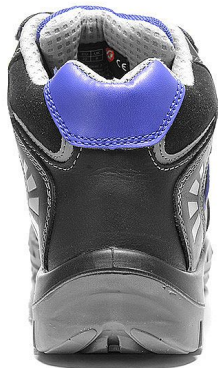

# ALEX S2 kotník 44

» PRACOVNÍ OBUV » Kotníková obuv pracovní / bezpečnostní » Kotníková obuv S2

Kód zboží	2115020550
Dodavatelské číslo	16520
EAN	4035877930200
Značka	ELTEN

Dostupnost hlavní sklad: U dodavatele

## Popis

Tato bezpečnostní šněrovací bota je vyrobena z kombinace hovězí kůže a hydrofobizovaného textilního materiálu CORDURA®, což zajišťuje vynikající odolnost vůči opotřebení a vlhkosti. Textilní podšívka umožňuje přirozenou ventilaci, čímž zajišťuje celodenní pohodlí. Plný, polstrovaný jazyk poskytuje ochranu a zvyšuje komfort při nošení. Podrážka s vložkou po celé délce přidává na stabilitě, zatímco antistatická stélka z měkkého fleecu zvyšuje pohodlí a snižuje únavu. PU/PU podrážka NEW BASIC nabízí vynikající trakci a odolnost. PU ochrana špičky a ocelová krytka špičky zajišťují maximální bezpečnost a ochranu v náročných pracovních podmínkách.