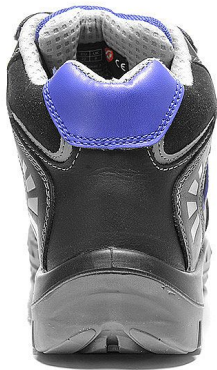

ALEX S3 kotník 45

» PRACOVNÍ OBUV » Kotníková obuv pracovní / bezpečnostní » Kotníková obuv S3

Kód zboží	2115031350
Dodavatelské číslo	16521
EAN	4035877930347
Značka	ELTEN

Dostupnost hlavní sklad: U dodavatele

Popis

Tato bezpečnostní šněrovací bota kombinuje robustní hovězí kůži s textilní podšívkou, která zajišťuje přirozené větrání. Plně polstrovaný jazyk poskytuje extra pohodlí, zatímco podrážka s vložkou po celé délce boty zajišťuje vynikající podporu chodidla. Antistatická stélka z měkkého fleecu dodává pohodlí i při dlouhodobém nošení. Pro maximální ochranu je bota vybavena ocelovou mezipodešví, PU/PU podrážkou typu NEW BASIC a PU ochranou prstů. Ocelová krytka špičky navíc zvyšuje bezpečnost při náročných pracích. Tato bota je ideální volbou pro ty, kteří hledají spolehlivou ochranu a komfort v jednom.