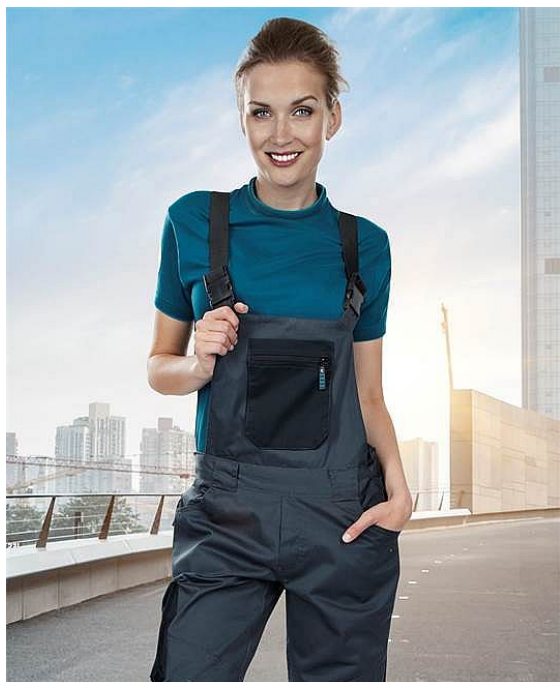

4TECH laclové dámské šedé

» PRACOVNÍ ODĚVY » Dámské oděvy » Kalhoty dámské » 4TECH laclové dámské šedé

Kód zboží	1127901302
EAN	8592390106155
Značka	ARDON

Na skladě: U dodavatele
U dodavatele: 42 ks

Popis

dámské sportovní montérkové kalhoty s laclem dámský střih i silueta, elastické šle kapsa na zip na laclu 2 přední kapsy, 2 zadní kapsy multifunkční kapsy na nářadí zdvojené partie kolen kapsa pro vkládání náhleníků materiál: 65% polyester, 35% bavlna, 240 g/m² barva: šedá velikosti: 38 - 58

Parametry

Značka	ARDON
Barva	šedá
Pohlaví	Dámské