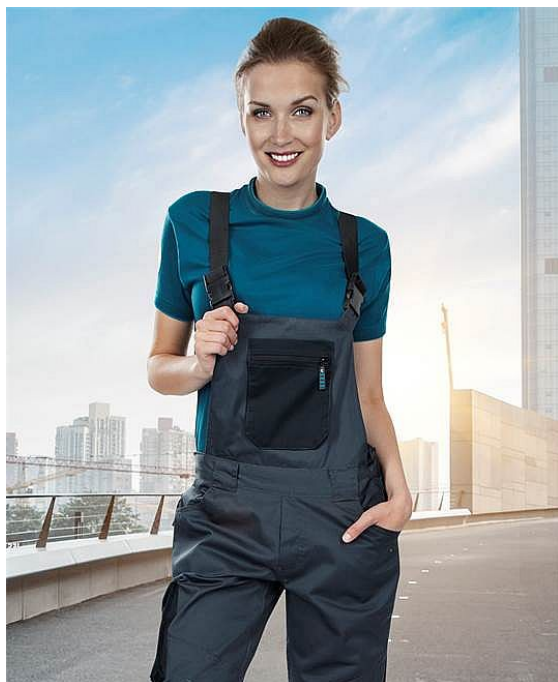

4TECH laclové dámské šedé

» OUTDOOR » Kalhoty volnočasové » 4TECH laclové dámské šedé

Kód zboží	1127901302
EAN	8592390093288
Značka	ARDON

Na skladě: U dodavatele
U dodavatele: 32 ks

Popis

dámské sportovní montérkové kalhoty s laclom dámský střih i silueta, elastické šle kapsa na zip na laclu 2 přední kapsy, 2 zadní kapsy multifunkční kapsy na nářadí zdvojené partie kolen kapsa pro vkládání náhleníků materiál: 65% polyester, 35% bavlna, 240 g/m² barva: šedá velikosti: 38 - 58

Parametry

Značka	ARDON
Barva	šedá
Pohlaví	Dámské