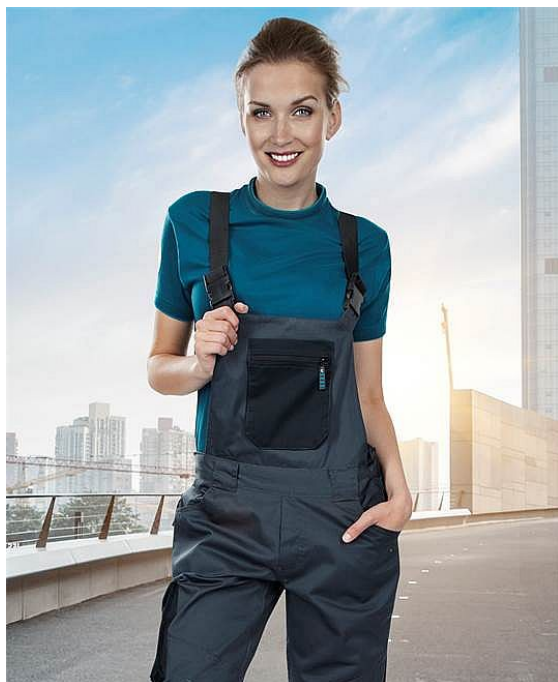

4TECH laclové dámské šedé

» OUTDOOR » Kalhoty volnočasové » 4TECH laclové dámské šedé

Kód zboží	1127901302
EAN	8592390093295
Značka	ARDON

Na skladě: U dodavatele
U dodavatele: 23 ks

Popis

dámské sportovní montérkové kalhoty s laclem dámský střih i silueta, elastické šle kapsa na zip na laclu 2 přední kapsy, 2 zadní kapsy multifunkční kapsy na nářadí zdvojené partie kolen kapsa pro vkládání náhleníků materiál: 65% polyester, 35% bavlna, 240 g/m² barva: šedá velikosti: 38 - 58

Parametry

Značka	ARDON
Barva	šedá
Pohlaví	Dámské