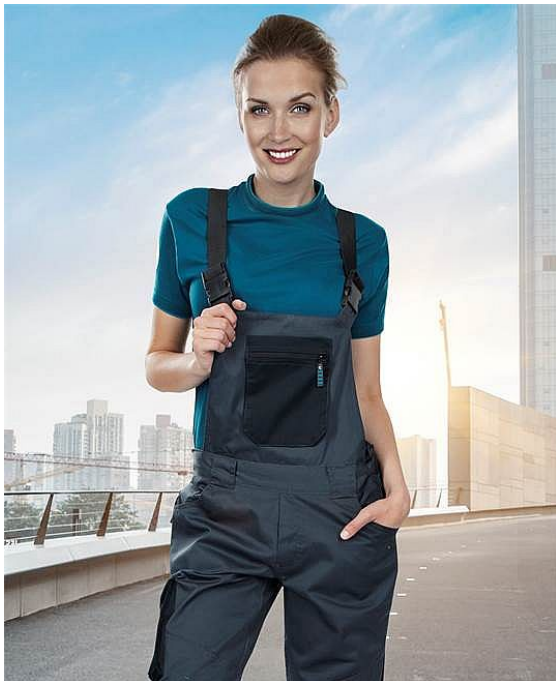

4TECH laclové dámské šedé

» PRACOVNÍ ODĚVY » Dámské oděvy » Kalhoty dámské » 4TECH laclové dámské šedé

Kód zboží	1127901302
EAN	8592390093295
Značka	ARDON

Na skladě: U dodavatele
U dodavatele: 28 ks

Popis

dámské sportovní montérkové kalhoty s laclem dámský střih i silueta, elastické šle kapsa na zip na lacu 2 přední kapsy, 2 zadní kapsy multifunkční kapsy na nářadí zdvojené partie kolen kapsa pro vkládání náhleníků materiál: 65% polyester, 35% bavlna, 240 g/m² barva: šedá velikosti: 38 - 58

Parametry

Značka	ARDON
Barva	šedá
Pohlaví	Dámské