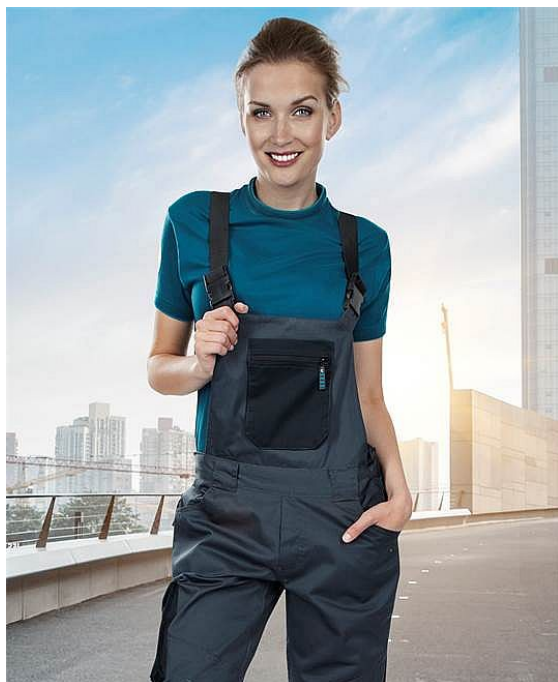

4TECH laclové dámské šedé

» PRACOVNÍ ODĚVY » Dámské oděvy » Kalhoty dámské » 4TECH laclové dámské šedé

Kód zboží	1127901302
EAN	8592390093325
Značka	ARDON

Na skladě: U dodavatele
U dodavatele: 33 ks

Popis

dámské sportovní montérkové kalhoty s laclem dámský střih i silueta, elastické šle kapsa na zip na lacu 2 přední kapsy, 2 zadní kapsy multifunkční kapsy na nářadí zdvojené partie kolen kapsa pro vkládání náhleníků materiál: 65% polyester, 35% bavlna, 240 g/m² barva: šedá velikosti: 38 - 58

Parametry

Značka	ARDON
Barva	šedá
Pohlaví	Dámské