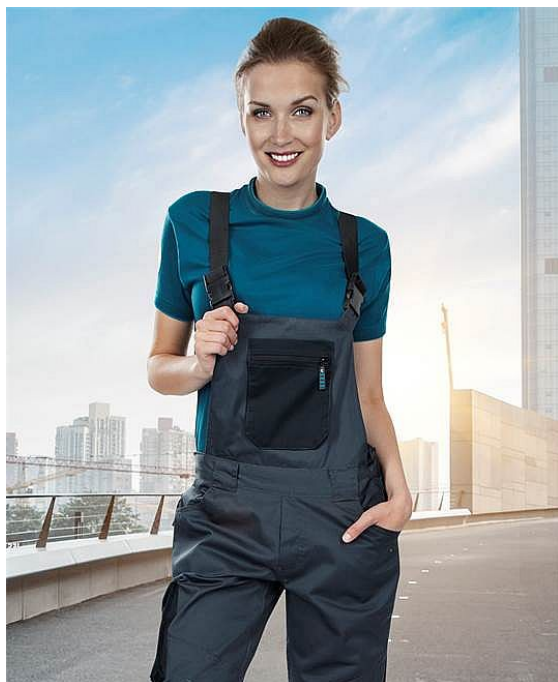

4TECH laclové dámské šedé

» OUTDOOR » Kalhoty volnočasové » 4TECH laclové dámské šedé

Kód zboží	1127901302
EAN	8592390093332
Značka	ARDON

Na skladě: U dodavatele
U dodavatele: 32 ks

Popis

dámské sportovní montérkové kalhoty s laclem dámský střih i silueta, elastické šle kapsa na zip na laclu 2 přední kapsy, 2 zadní kapsy multifunkční kapsy na nářadí zdvojené partie kolen kapsa pro vkládání náhleníků materiál: 65% polyester, 35% bavlna, 240 g/m² barva: šedá velikosti: 38 - 58

Parametry

Značka	ARDON
Barva	šedá
Pohlaví	Dámské