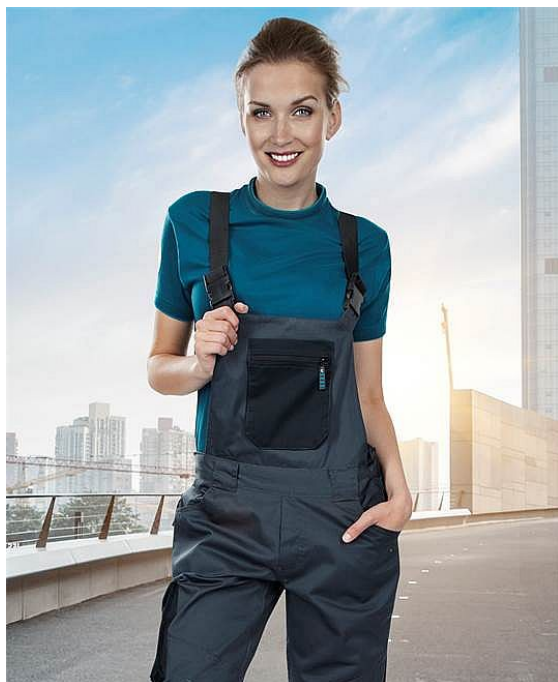

4TECH laclové dámské šedé

» PRACOVNÍ ODEŤVY » Dámské oděvy » Kalhoty dámské

Kód zboží	1127901302
Dodavatelské číslo	H9318
Značka	ARDON

Dostupnost: 449 ks

Popis

dámské sportovní montérkové kalhoty s laclem dámský střih i silueta, elastické šle kapsa na zip na lacu 2 přední kapsy, 2 zadní kapsy multifunkční kapsy na nářadí zdvojené partie kolen kapsa pro vkládání náhleníků materiál: 65% polyester, 35% bavlna, 240 g/m² barva: šedá velikosti: 38 - 58

Parametry

Značka	ARDON
Barva	šedá
Pohlaví	Dámské