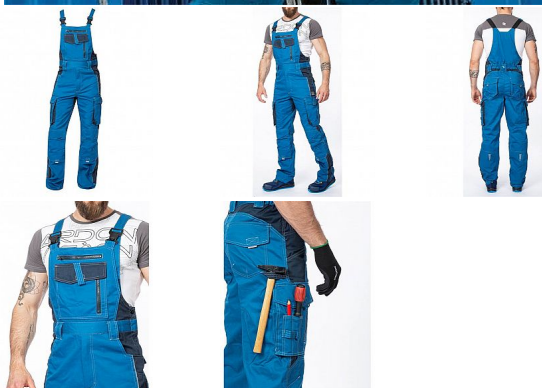

4TECH laclové modré prodloužené

» PRACOVNÍ ODĚVY » Montérkové laclové kalhoty » 4TECH laclové modré prodloužené

Kód zboží

1128108304

EAN

8592390123930

Značka

ARDON

Na skladě:

U dodavatele

U dodavatele:

29 ks

4TECH laclové modré prodloužené

» PRACOVNÍ ODEVY » Montérkové laclové kalhoty » 4TECH laclové modré prodloužené

Popis

montérkové kalhoty s laclem s kapsou na nákoleníky skvěle padnou díky inovovaným konstrukčním detailům v prodloužené variantě kvalitní keprová tkanina s majoritním podílem přírodní bavlny je prodyšná a příjemná na nošení zajímavé vizuální prvky jako jsou kontrastní prošívání jeansovou nití, kostěné zipy a designové zesílení patek design lacu poskytuje zvýšené krytí pasu a zad po celém obvodu, pružný pasový límeček s integrovanou gumou zvyšuje komfort nošení pružné šle, na lacu průhmatová náprsní kapsa s patkou na suchý zip a 2 náprsní kapsy na zip 2 přední průhmatové kapsy, 2 zadní kapsy kryté patkami, 2 prostorné měchové kapsy na levé i pravé nohavici kryté patkami, 1 zipová kapsa na mobil do velikosti 5,6" kapsy na šroubovák, poutka na tužky, 2 kapsy na skládací metr integrované do lampasu na levé i pravé straně anatomicky tvarované nohavice, zdvojené partie v oblasti kolen a kapsa na nákoleníky reflexní doplňky na předním a zadním dílu pro vyšší viditelnost materiál: 60% bavlna, 40% polyester, keprová vazba, cca 260 g/m² barva: modrá velikosti: S-3XL výška postavy (cm): 183-190

Parametry

Značka	ARDON
Barva	modrá