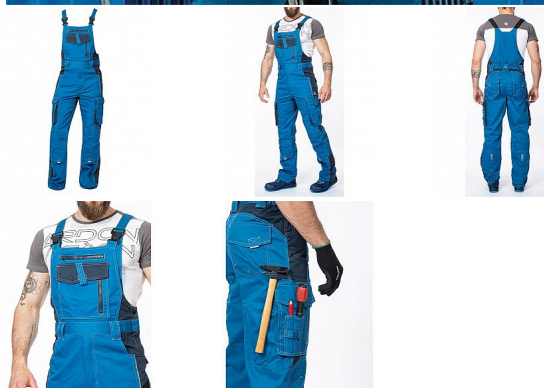

4TECH laclové modré prodloužené

» PRACOVNÍ ODĚVY » Montérkové laclové kalhoty » 4TECH laclové modré prodloužené

Kód zboží

1128108304

EAN

8592390123930

Značka

ARDON

Na skladě:

U dodavatele

U dodavatele:

29 ks

4TECH laclové modré prodloužené

» PRACOVNÍ ODEVY » Montérkové laclové kalhoty » 4TECH laclové modré prodloužené

Popis

montérkové kalhoty s laclem s kapsou na nákoleníky skvěle padnou díky inovovaným konstrukčním detailům v prodloužené variantě kvalitní keprová tkanina s majoritním podílem přírodní bavlny je prodyšná a příjemná na nošení zajímavé vizuální prvky jako jsou kontrastní prošívání jeansovou nití, kostěné zipy a designové zesílení patek design lacu poskytuje zvýšené krytí pasu a zad po celém obvodu, pružný pasový límeček s integrovanou gumou zvyšuje komfort nošení pružné šle, na lacu průhmatová náprsní kapsa s patkou na suchý zip a 2 náprsní kapsy na zip 2 přední průhmatové kapsy, 2 zadní kapsy kryté patkami, 2 prostorné měchové kapsy na levé i pravé nohavici kryté patkami, 1 zipová kapsa na mobil do velikosti 5,6" kapsy na šroubovák, poutka na tužky, 2 kapsy na skládací metr integrované do lampasu na levé i pravé straně anatomicky tvarované nohavice, zdvojené partie v oblasti kolen a kapsa na nákoleníky reflexní doplňky na předním a zadním dílu pro vyšší viditelnost materiál: 60% bavlna, 40% polyester, keprová vazba, cca 260 g/m² barva: modrá velikosti: S-3XL výška postavy (cm): 183-190

Parametry

Značka	ARDON
Barva	modrá