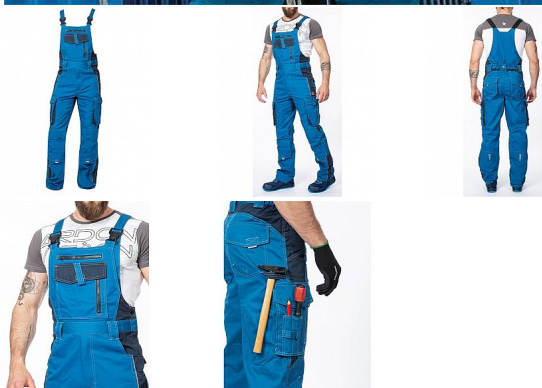

4TECH laclové modré prodloužené

» PRACOVNÍ ODĚVY » Montérkové laclové kalhoty » 4TECH laclové modré prodloužené

Kód zboží

1128108304

EAN

8592390123923

Značka

ARDON

Na skladě:

U dodavatele

U dodavatele:

110 ks

4TECH laclové modré prodloužené

» PRACOVNÍ ODEVY » Montérkové laclové kalhoty » 4TECH laclové modré prodloužené

Popis

montérkové kalhoty s laclem s kapsou na nákoleníky skvěle padnou díky inovovaným konstrukčním detailům v prodloužené variantě kvalitní keprová tkanina s majoritním podílem přírodní bavlny je prodyšná a příjemná na nošení zajímavé vizuální prvky jako jsou kontrastní prošívání jeansovou nití, kostěné zipy a designové zesílení patek design lacu poskytuje zvýšené krytí pasu a zad po celém obvodu, pružný pasový límeček s integrovanou gumou zvyšuje komfort nošení pružné šle, na lacu průhmatová náprsní kapsa s patkou na suchý zip a 2 náprsní kapsy na zip 2 přední průhmatové kapsy, 2 zadní kapsy kryté patkami, 2 prostorné měchové kapsy na levé i pravé nohavici kryté patkami, 1 zipová kapsa na mobil do velikosti 5,6" kapsy na šroubovák, poutka na tužky, 2 kapsy na skládací metr integrované do lampasu na levé i pravé straně anatomicky tvarované nohavice, zdvojené partie v oblasti kolen a kapsa na nákoleníky reflexní doplňky na předním a zadním dílu pro vyšší viditelnost materiál: 60% bavlna, 40% polyester, keprová vazba, cca 260 g/m² barva: modrá velikosti: S-3XL výška postavy (cm): 183-190

Parametry

Značka	ARDON
Barva	modrá