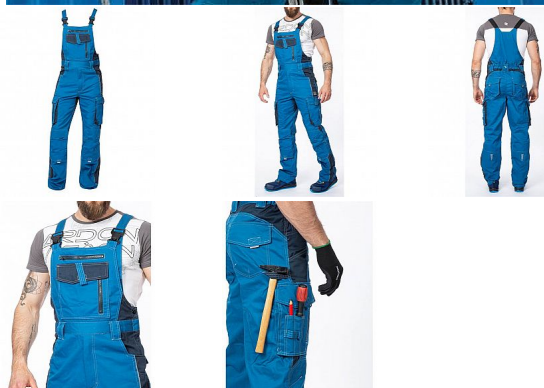

# 4TECH laclové modré prodloužené

» PRACOVNÍ ODĚVY » Montérkové laclové kalhoty » 4TECH laclové modré prodloužené

Kód zboží	1128108304
EAN	8592390123916
Značka	ARDON

Na skladě: U dodavatele  
U dodavatele: 55 ks

# 4TECH laclové modré prodloužené

» PRACOVNÍ ODEVY » Montérkové laclové kalhoty » 4TECH laclové modré prodloužené

## Popis

montérkové kalhoty s laclem s kapsou na náhleníky skvěle padnou díky inovovaným konstrukčním detailům v prodloužené variantě kvalitní keprová tkanina s majoritním podílem přírodní bavlny je prodyšná a příjemná na nošení zajímavé vizuální prvky jako jsou kontrastní prošívání jeansovou nití, kostěné zipy a designové zesílení patek design lacu poskytuje zvýšené krytí pasu a zad po celém obvodu, pružný pasový límeček s integrovanou gumou zvyšuje komfort nošení pružné šle, na lacu průhmatová náprsní kapsa s patkou na suchý zip a 2 náprsní kapsy na zip 2 přední průhmatové kapsy, 2 zadní kapsy kryté patkami, 2 prostorné měchové kapsy na levé i pravé nohavici kryté patkami, 1 zipová kapsa na mobil do velikosti 5,6" kapsy na šroubovák, poutka na tužky, 2 kapsy na skládací metr integrované do lampasu na levé i pravé straně anatomicky tvarované nohavice, zdvojené partie v oblasti kolen a kapsa na náhleníky reflexní doplňky na předním a zadním dílu pro vyšší viditelnost materiál: 60% bavlna, 40% polyester, keprová vazba, cca 260 g/m<sup>2</sup> barva: modrá velikosti: S-3XL výška postavy (cm): 183-190

## Parametry

Značka	ARDON
Barva	modrá