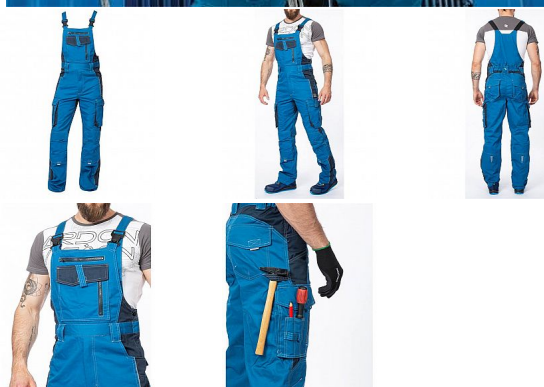

4TECH laclové modré prodloužené

» PRACOVNÍ ODĚVY » Montérkové laclové kalhoty » 4TECH laclové modré prodloužené

Kód zboží	1128108304
EAN	8592390123947
Značka	ARDON

Na skladě:	U dodavatele
U dodavatele:	35 ks

4TECH laclové modré prodloužené

» PRACOVNÍ ODEVY » Montérkové laclové kalhoty » 4TECH laclové modré prodloužené

Popis

montérkové kalhoty s laclem s kapsou na náhleníky skvěle padnou díky inovovaným konstrukčním detailům v prodloužené variantě kvalitní keprová tkanina s majoritním podílem přírodní bavlny je prodyšná a příjemná na nošení zajímavé vizuální prvky jako jsou kontrastní prošívání jeansovou nití, kostěné zipy a designové zesílení patek design lacu poskytuje zvýšené krytí pasu a zad po celém obvodu, pružný pasový límeček s integrovanou gumou zvyšuje komfort nošení pružné šle, na lacu průhmatová náprsní kapsa s patkou na suchý zip a 2 náprsní kapsy na zip 2 přední průhmatové kapsy, 2 zadní kapsy kryté patkami, 2 prostorné měchové kapsy na levé i pravé nohavici kryté patkami, 1 zipová kapsa na mobil do velikosti 5,6" kapsy na šroubovák, poutka na tužky, 2 kapsy na skládací metr integrované do lampasu na levé i pravé straně anatomicky tvarované nohavice, zdvojené partie v oblasti kolen a kapsa na náhleníky reflexní doplňky na předním a zadním dílu pro vyšší viditelnost materiál: 60% bavlna, 40% polyester, keprová vazba, cca 260 g/m² barva: modrá velikosti: S-3XL výška postavy (cm): 183-190

Parametry

Značka	ARDON
Barva	modrá