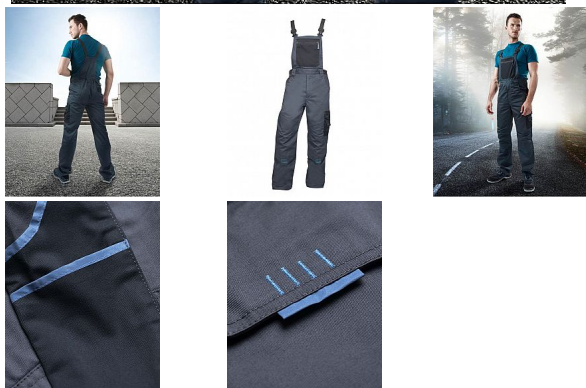

4TECH laclové šedé

» PRACOVNÍ ODĚVY » Montérkové laclové kalhoty » 4TECH laclové šedé

Popis

sportovní montérkové kalhoty s laclem zdvojená partie kolen multifunkční boční kapsa na nářadí zajímavě řešené zadní kapsy kapsa na zip na laclu kvalitní elastické šle anatomicky tvarované záševky kapsy pro vkládání náhleníků materiál: 65% polyester, 35% bavlna, 240 g/m² barva: šedá velikosti: 46 - 64 výška postavy(cm): 176-182

Kód zboží	1128100302
EAN	8592390052421
Značka	ARDON

Na skladě: U dodavatele
U dodavatele: 767 ks

Parametry

Značka	ARDON
Barva	šedá
Pohlaví	Unisex