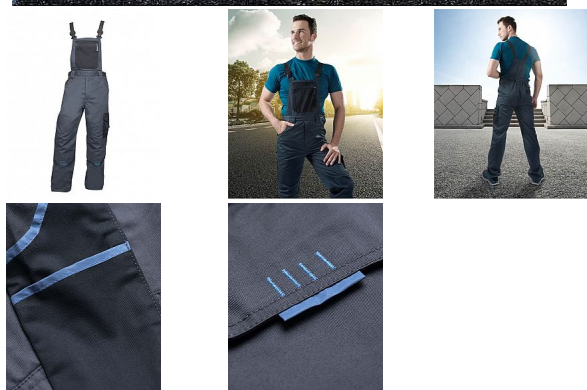

4TECH laclové šedé prodloužené

» PRACOVNÍ ODĚVY » Montérkové laclové kalhoty » 4TECH laclové šedé prodloužené

| | |
|-----------|---------------|
| Kód zboží | 1128108302 |
| EAN | 8592390121967 |
| Značka | ARDON |

Na skladě: U dodavatele
U dodavatele: 23 ks

Popis

sportovní montérkové kalhoty s laclem v prodloužené variantě zdvojená partie kolen multifunkční boční kapsa na nářadí zajímavě řešené zadní kapsy kapsa na zip na laclu kvalitní elastické šle anatomicky tvarované záševky kapsy pro vkládání náhleníků materiál: 65% polyester, 35% bavlna, 240 g/m² barva: šedá velikosti: S-3XL výška postavy(cm): 183-190