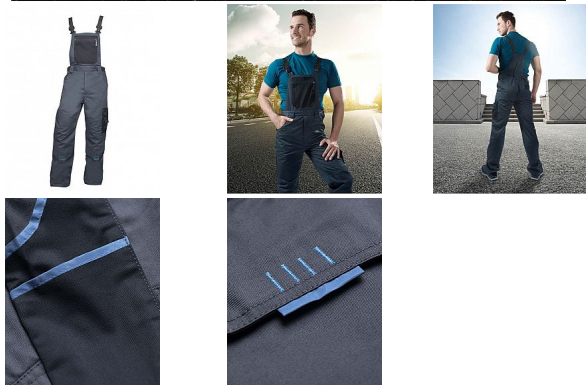

4TECH laclové šedé prodloužené

» PRACOVNÍ ODĚVY » Montérkové laclové kalhoty » 4TECH laclové šedé prodloužené

Kód zboží	1128108302
EAN	8592390121967
Značka	ARDON

Na skladě: U dodavatele
U dodavatele: 20 ks

Popis

sportovní montérkové kalhoty s laclem v prodloužené variantě zdvojená partie kolen multifunkční boční kapsa na nářadí zajímavě řešené zadní kapsy kapsa na zip na laclu kvalitní elastické šle anatomicky tvarované záševky kapsy pro vkládání náhleníků materiál: 65% polyester, 35% bavlna, 240 g/m² barva: šedá velikosti: S-3XL výška postavy(cm): 183-190

Parametry

Značka	ARDON
Barva	šedá
Pohlaví	Unisex