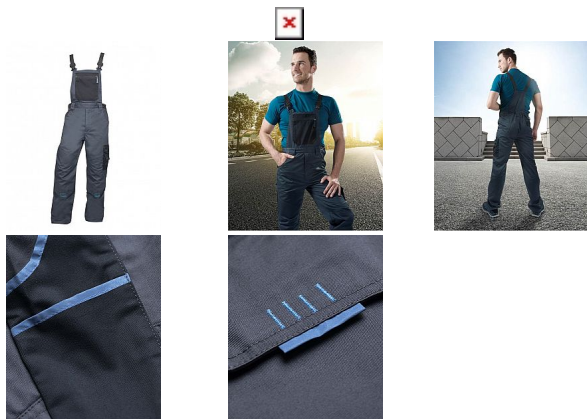

# 4TECH laclové šedé prodloužené

» PRACOVNÍ ODĚVY » Montérkové laclové kalhoty » 4TECH laclové šedé prodloužené

Kód zboží	1128108302
EAN	8592390121967
Značka	ARDON

Na skladě: U dodavatele  
U dodavatele: 20 ks

## Popis

sportovní montérkové kalhoty s laclem v prodloužené variantě zdvojená partie kolen multifunkční boční kapsa na nářadí zajímavě řešené zadní kapsy kapsa na zip na laclu kvalitní elastické šle anatomicky tvarované záševky kapsy pro vkládání náhleníků materiál: 65% polyester, 35% bavlna, 240 g/m<sup>2</sup> barva: šedá velikosti: S-3XL výška postavy(cm): 183-190

## Parametry

Značka	ARDON
Barva	šedá
Pohlaví	Unisex