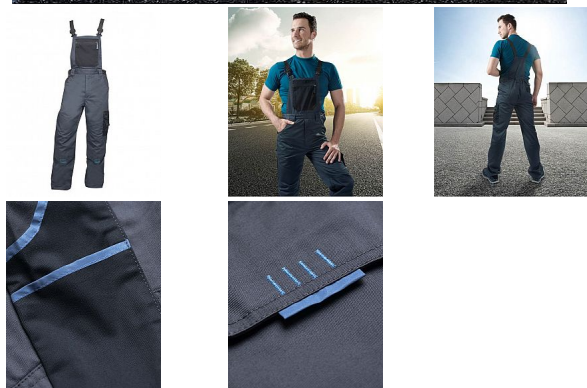

# 4TECH laclové šedé prodloužené

» PRACOVNÍ ODĚVY » Montérkové laclové kalhoty » 4TECH laclové šedé prodloužené

Kód zboží	1128108302
EAN	8592390121967
Značka	ARDON

Na skladě: U dodavatele  
U dodavatele: 23 ks

## Popis

sportovní montérkové kalhoty s laclem v prodloužené variantě zdvojená partie kolen multifunkční boční kapsa na nářadí zajímavě řešené zadní kapsy kapsa na zip na laclu kvalitní elastické šle anatomicky tvarované záševky kapsy pro vkládání náhleníků materiál: 65% polyester, 35% bavlna, 240 g/m<sup>2</sup> barva: šedá velikosti: S-3XL výška postavy(cm): 183-190

## Parametry

Značka	ARDON
Barva	šedá
Pohlaví	Unisex