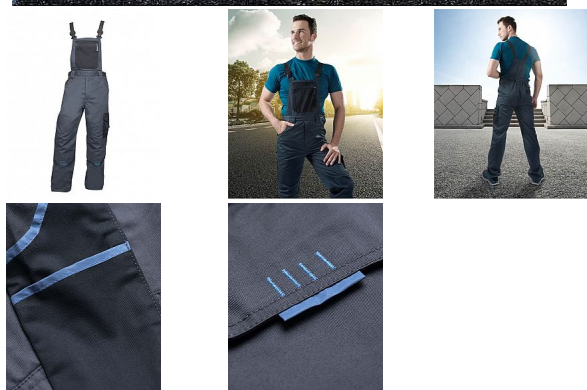

4TECH laclové šedé prodloužené

» PRACOVNÍ ODĚVY » Montérkové laclové kalhoty » 4TECH laclové šedé prodloužené

| | |
|-----------|---------------|
| Kód zboží | 1128108302 |
| EAN | 8592390121936 |
| Značka | ARDON |

Na skladě: U dodavatele
U dodavatele: 108 ks

Popis

sportovní montérkové kalhoty s laclem v prodloužené variantě zdvojená partie kolen multifunkční boční kapsa na nářadí zajímavě řešené zadní kapsy kapsa na zip na laclu kvalitní elastické šle anatomicky tvarované záševky kapsy pro vkládání náhleníků materiál: 65% polyester, 35% bavlna, 240 g/m² barva: šedá velikosti: S-3XL výška postavy(cm): 183-190