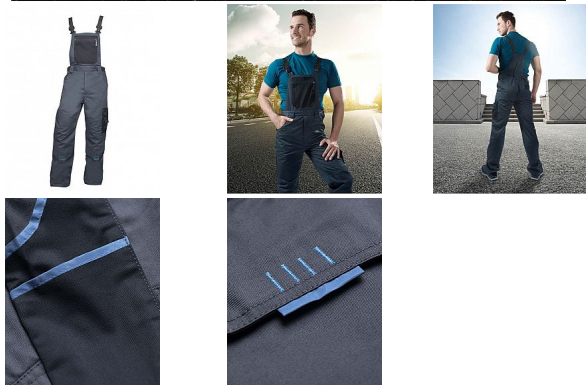

4TECH laclové šedé prodloužené

» PRACOVNÍ ODĚVY » Montérkové laclové kalhoty » 4TECH laclové šedé prodloužené

Kód zboží	1128108302
EAN	8592390121936
Značka	ARDON

Na skladě: U dodavatele
U dodavatele: 110 ks

Popis

sportovní montérkové kalhoty s laclem v prodloužené variantě zdvojená partie kolen multifunkční boční kapsa na nářadí zajímavě řešené zadní kapsy kapsa na zip na laclu kvalitní elastické šle anatomicky tvarované záševky kapsy pro vkládání náhleníků materiál: 65% polyester, 35% bavlna, 240 g/m² barva: šedá velikosti: S-3XL výška postavy(cm): 183-190

Parametry

Značka	ARDON
Barva	šedá
Pohlaví	Unisex