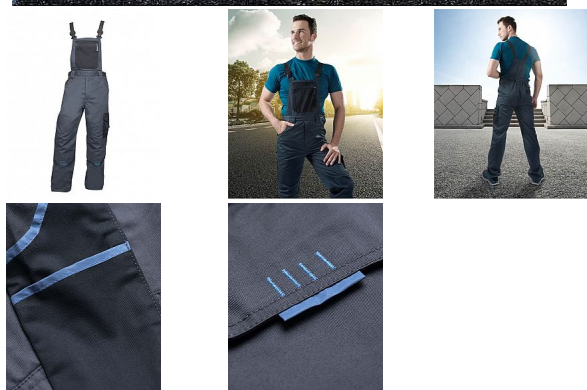

# 4TECH laclové šedé prodloužené

» PRACOVNÍ ODĚVY » Montérkové laclové kalhoty » 4TECH laclové šedé prodloužené

Kód zboží	1128108302
EAN	8592390121936
Značka	ARDON

Na skladě: U dodavatele  
U dodavatele: 110 ks

## Popis

sportovní montérkové kalhoty s laclem v prodloužené variantě zdvojená partie kolen multifunkční boční kapsa na nářadí zajímavě řešené zadní kapsy kapsa na zip na laclu kvalitní elastické šle anatomicky tvarované záševky kapsy pro vkládání náhleníků materiál: 65% polyester, 35% bavlna, 240 g/m<sup>2</sup> barva: šedá velikosti: S-3XL výška postavy(cm): 183-190

## Parametry

Značka	ARDON
Barva	šedá
Pohlaví	Unisex