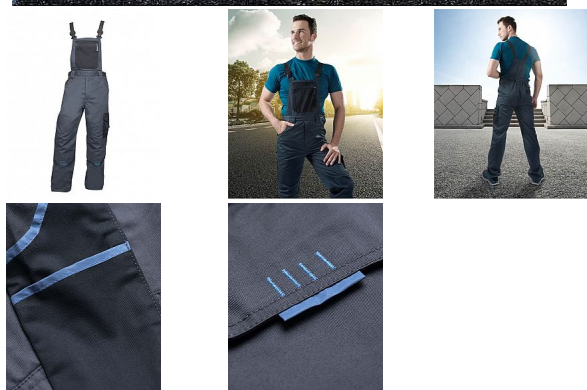

# 4TECH laclové šedé prodloužené

» PRACOVNÍ ODĚVY » Montérkové laclové kalhoty » 4TECH laclové šedé prodloužené

|           |               |
|-----------|---------------|
| Kód zboží | 1128108302    |
| EAN       | 8592390121936 |
| Značka    | ARDON         |

## Popis

sportovní montérkové kalhoty s laclem v prodloužené variantě zdvojená partie kolen multifunkční boční kapsa na nářadí zajímavě řešené zadní kapsy kapsa na zip na laclu kvalitní elastické šle anatomicky tvarované záševky kapsy pro vkládání náhleníků materiál: 65% polyester, 35% bavlna, 240 g/m<sup>2</sup> barva: šedá velikosti: S-3XL výška postavy(cm): 183-190