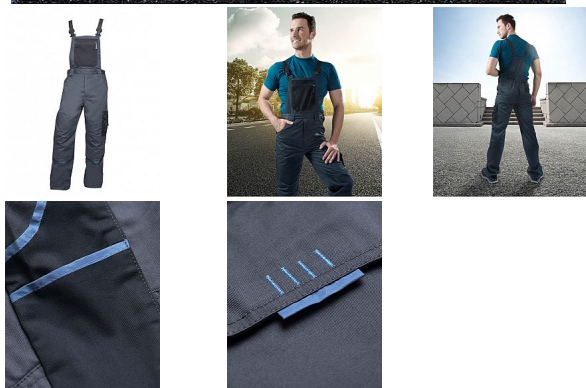

# 4TECH laclové šedé prodloužené

» PRACOVNÍ ODĚVY » Montérkové laclové kalhoty » 4TECH laclové šedé prodloužené

Kód zboží	1128108302
EAN	8592390121929
Značka	ARDON

Na skladě: U dodavatele  
U dodavatele: 255 ks

## Popis

sportovní montérkové kalhoty s laclem v prodloužené variantě zdvojená partie kolen multifunkční boční kapsa na nářadí zajímavě řešené zadní kapsy kapsa na zip na laclu kvalitní elastické šle anatomicky tvarované záševky kapsy pro vkládání náhleníků materiál: 65% polyester, 35% bavlna, 240 g/m<sup>2</sup> barva: šedá velikosti: S-3XL výška postavy(cm): 183-190

## Parametry

Značka	ARDON
Barva	šedá
Pohlaví	Unisex