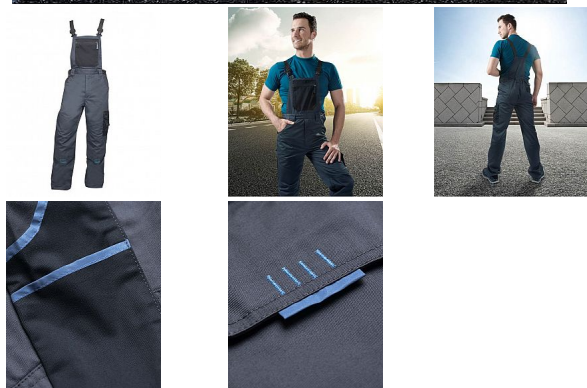

4TECH laclové šedé prodloužené

» PRACOVNÍ ODĚVY » Montérkové laclové kalhoty » 4TECH laclové šedé prodloužené

Kód zboží	1128108302
EAN	8592390121929
Značka	ARDON

Na skladě: U dodavatele
U dodavatele: 255 ks

Popis

sportovní montérkové kalhoty s laclem v prodloužené variantě zdvojená partie kolen multifunkční boční kapsa na nářadí zajímavě řešené zadní kapsy kapsa na zip na laclu kvalitní elastické šle anatomicky tvarované záševky kapsy pro vkládání náhleníků materiál: 65% polyester, 35% bavlna, 240 g/m² barva: šedá velikosti: S-3XL výška postavy(cm): 183-190

Parametry

Značka	ARDON
Barva	šedá
Pohlaví	Unisex