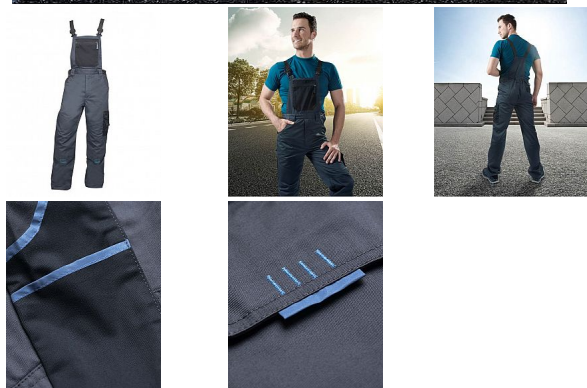

# 4TECH laclové šedé prodloužené

» PRACOVNÍ ODĚVY » Montérkové laclové kalhoty » 4TECH laclové šedé prodloužené

Kód zboží	1128108302
EAN	8592390121929
Značka	ARDON

Na skladě: U dodavatele  
U dodavatele: 255 ks

## Popis

sportovní montérkové kalhoty s laclem v prodloužené variantě zdvojená partie kolen multifunkční boční kapsa na nářadí zajímavě řešené zadní kapsy kapsa na zip na laclu kvalitní elastické šle anatomicky tvarované záševky kapsy pro vkládání náhleníků materiál: 65% polyester, 35% bavlna, 240 g/m<sup>2</sup> barva: šedá velikosti: S-3XL výška postavy(cm): 183-190

## Parametry

Značka	ARDON
Barva	šedá
Pohlaví	Unisex