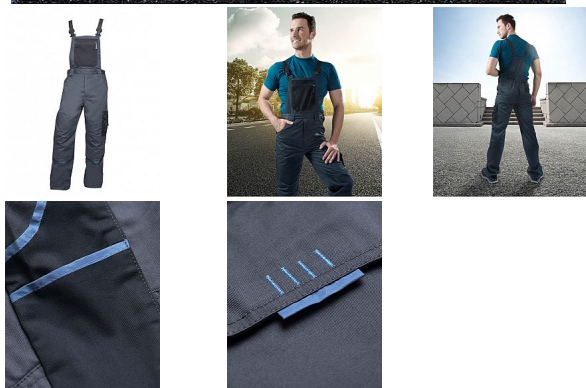

4TECH laclové šedé prodloužené

» PRACOVNÍ ODĚVY » Montérkové laclové kalhoty » 4TECH laclové šedé prodloužené

| | |
|-----------|---------------|
| Kód zboží | 1128108302 |
| EAN | 8592390121912 |
| Značka | ARDON |

Na skladě: U dodavatele
U dodavatele: 153 ks

Popis

sportovní montérkové kalhoty s laclem v prodloužené variantě zdvojená partie kolen multifunkční boční kapsa na nářadí zajímavě řešené zadní kapsy kapsa na zip na laclu kvalitní elastické šle anatomicky tvarované záševky kapsy pro vkládání náhleníků materiál: 65% polyester, 35% bavlna, 240 g/m² barva: šedá velikosti: S-3XL výška postavy(cm): 183-190