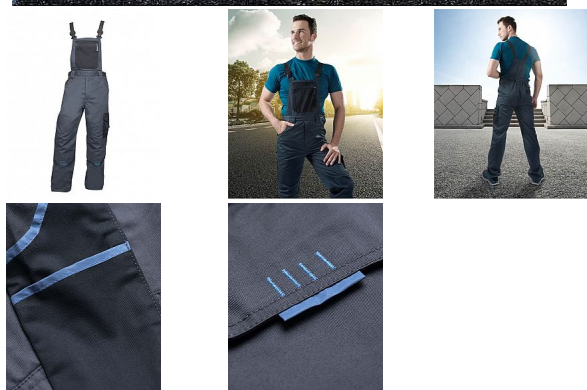

4TECH laclové šedé prodloužené

» PRACOVNÍ ODĚVY » Montérkové laclové kalhoty » 4TECH laclové šedé prodloužené

Kód zboží	1128108302
EAN	8592390121912
Značka	ARDON

Na skladě: U dodavatele
U dodavatele: 153 ks

Popis

sportovní montérkové kalhoty s laclem v prodloužené variantě zdvojená partie kolen multifunkční boční kapsa na nářadí zajímavě řešené zadní kapsy kapsa na zip na laclu kvalitní elastické šle anatomicky tvarované záševky kapsy pro vkládání náhleníků materiál: 65% polyester, 35% bavlna, 240 g/m² barva: šedá velikosti: S-3XL výška postavy(cm): 183-190

Parametry

Značka	ARDON
Barva	šedá
Pohlaví	Unisex