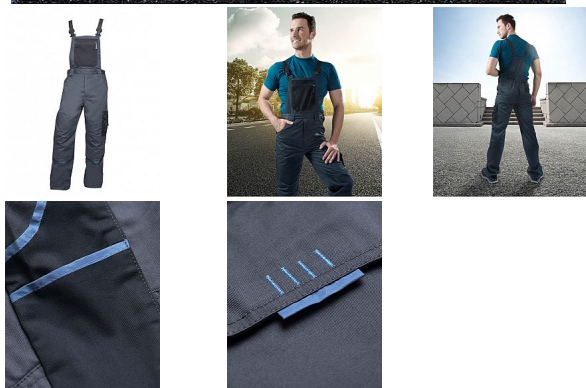

4TECH laclové šedé prodloužené

» PRACOVNÍ ODĚVY » Montérkové laclové kalhoty » 4TECH laclové šedé prodloužené

Kód zboží	1128108302
EAN	8592390121943
Značka	ARDON

Na skladě: U dodavatele
U dodavatele: 24 ks

Popis

sportovní montérkové kalhoty s laclem v prodloužené variantě zdvojená partie kolen multifunkční boční kapsa na nářadí zajímavě řešené zadní kapsy kapsa na zip na laclu kvalitní elastické šle anatomicky tvarované záševky kapsy pro vkládání náhleníků materiál: 65% polyester, 35% bavlna, 240 g/m² barva: šedá velikosti: S-3XL výška postavy(cm): 183-190

Parametry

Značka	ARDON
Barva	šedá
Pohlaví	Unisex