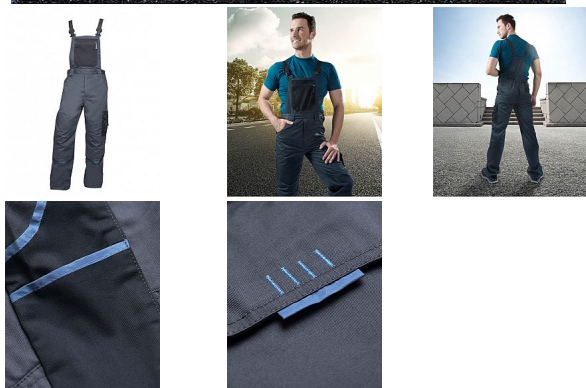

4TECH laclové šedé prodloužené

» PRACOVNÍ ODĚVY » Montérkové laclové kalhoty » 4TECH laclové šedé prodloužené

Kód zboží	1128108302
EAN	8592390121943
Značka	ARDON

Na skladě: U dodavatele
U dodavatele: 30 ks

Popis

sportovní montérkové kalhoty s laclem v prodloužené variantě zdvojená partie kolen multifunkční boční kapsa na nářadí zajímavě řešené zadní kapsy kapsa na zip na laclu kvalitní elastické šle anatomicky tvarované záševky kapsy pro vkládání náhleníků materiál: 65% polyester, 35% bavlna, 240 g/m² barva: šedá velikosti: S-3XL výška postavy(cm): 183-190

Parametry

Značka	ARDON
Barva	šedá
Pohlaví	Unisex