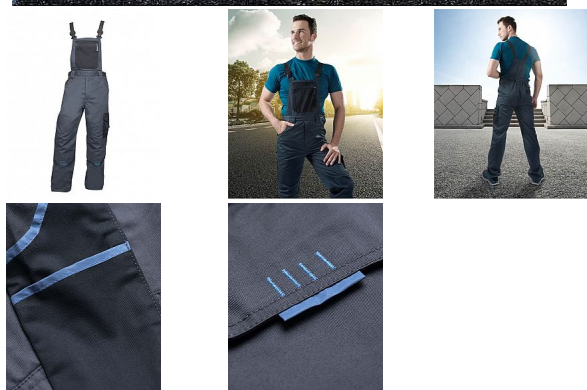

# 4TECH laclové šedé prodloužené

» PRACOVNÍ ODĚVY » Montérkové laclové kalhoty » 4TECH laclové šedé prodloužené

Kód zboží	1128108302
EAN	8592390121943
Značka	ARDON

Na skladě: U dodavatele  
U dodavatele: 24 ks

## Popis

sportovní montérkové kalhoty s laclem v prodloužené variantě zdvojená partie kolen multifunkční boční kapsa na nářadí zajímavě řešené zadní kapsy kapsa na zip na laclu kvalitní elastické šle anatomicky tvarované záševky kapsy pro vkládání náhleníků materiál: 65% polyester, 35% bavlna, 240 g/m<sup>2</sup> barva: šedá velikosti: S-3XL výška postavy(cm): 183-190

## Parametry

Značka	ARDON
Barva	šedá
Pohlaví	Unisex