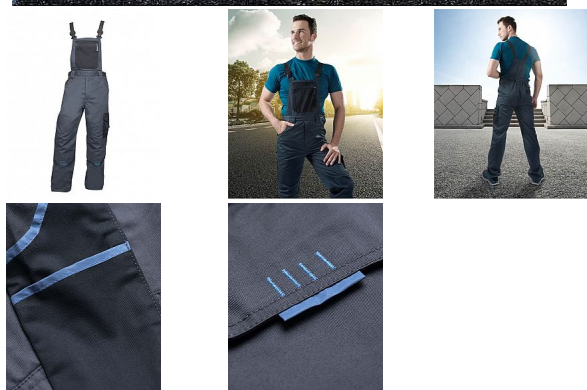

4TECH laclové šedé prodloužené

» PRACOVNÍ ODĚVY » Montérkové laclové kalhoty » 4TECH laclové šedé prodloužené

Kód zboží	1128108302
EAN	8592390121950
Značka	ARDON

Na skladě: U dodavatele
U dodavatele: 68 ks

Popis

sportovní montérkové kalhoty s laclem v prodloužené variantě zdvojená partie kolen multifunkční boční kapsa na nářadí zajímavě řešené zadní kapsy kapsa na zip na laclu kvalitní elastické šle anatomicky tvarované záševky kapsy pro vkládání náhleníků materiál: 65% polyester, 35% bavlna, 240 g/m² barva: šedá velikosti: S-3XL výška postavy(cm): 183-190

Parametry

Značka	ARDON
Barva	šedá
Pohlaví	Unisex