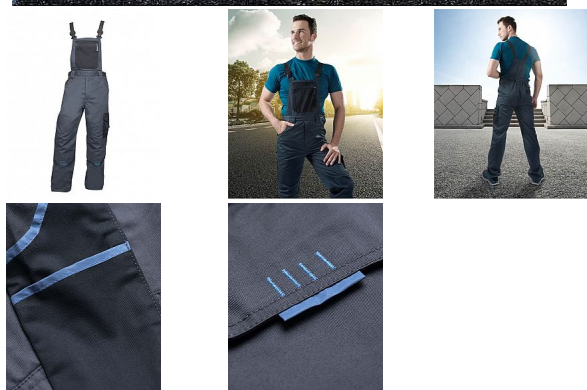

# 4TECH laclové šedé prodloužené

» PRACOVNÍ ODĚVY » Montérkové laclové kalhoty » 4TECH laclové šedé prodloužené

Kód zboží	1128108302
EAN	8592390121950
Značka	ARDON

Na skladě: U dodavatele  
U dodavatele: 66 ks

## Popis

sportovní montérkové kalhoty s laclem v prodloužené variantě zdvojená partie kolen multifunkční boční kapsa na nářadí zajímavě řešené zadní kapsy kapsa na zip na laclu kvalitní elastické šle anatomicky tvarované záševky kapsy pro vkládání náhleníků materiál: 65% polyester, 35% bavlna, 240 g/m<sup>2</sup> barva: šedá velikosti: S-3XL výška postavy(cm): 183-190

## Parametry

Značka	ARDON
Barva	šedá
Pohlaví	Unisex