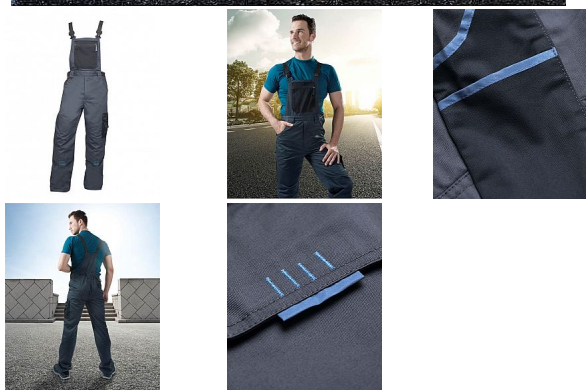

4TECH laclové šedé prodloužené

» PRACOVNÍ ODĚVY » Montérkové laclové kalhoty

Kód zboží	1128108302
Dodavatelské číslo	H9310
Značka	ARDON

Dostupnost: 626 ks

Popis

sportovní montérkové kalhoty s laclem v prodloužené variantě zdvojená partie kolen multifunkční boční kapsa na nářadí zajímavě řešené zadní kapsy kapsa na zip na laclu kvalitní elastické šle anatomicky tvarované záševky kapsy pro vkládání náhleníků materiál: 65% polyester, 35% bavlna, 240 g/m² barva: šedá velikosti: S-3XL výška postavy(cm): 183-190

Parametry

Značka	ARDON
Barva	šedá
Pohlaví	Unisex