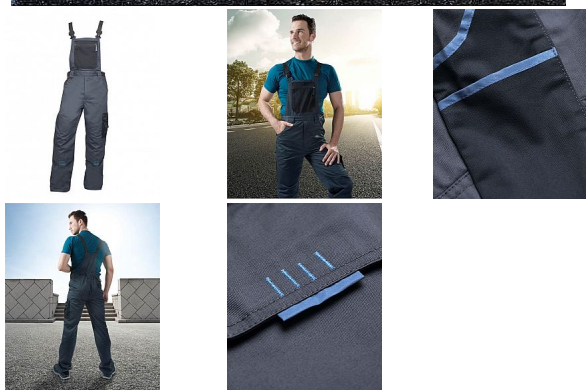

# 4TECH laclové šedé prodloužené

» PRACOVNÍ ODĚVY » Montérkové laclové kalhoty

Kód zboží	1128108302
Dodavatelské číslo	H9310
Značka	ARDON

Dostupnost: 639 ks

## Popis

sportovní montérkové kalhoty s laclem v prodloužené variantě zdvojená partie kolen multifunkční boční kapsa na nářadí zajímavě řešené zadní kapsy kapsa na zip na laclu kvalitní elastické šle anatomicky tvarované záševky kapsy pro vkládání náhleníků materiál: 65% polyester, 35% bavlna, 240 g/m<sup>2</sup> barva: šedá velikosti: S-3XL výška postavy(cm): 183-190

## Parametry

Značka	ARDON
Barva	šedá
Pohlaví	Unisex