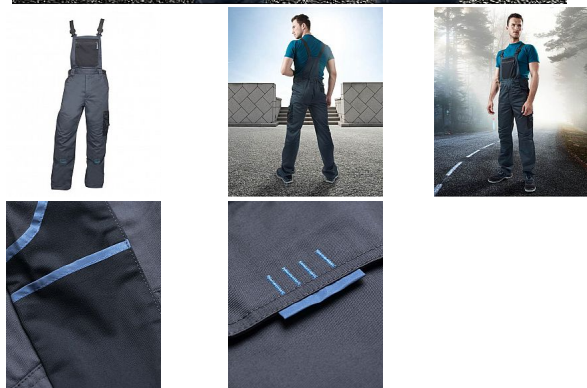

4TECH laclové šedé zkrácené

» PRACOVNÍ ODĚVY » Montérkové laclové kalhoty » 4TECH laclové šedé zkrácené

Kód zboží	1128109302
EAN	8592390122339
Značka	ARDON

Na skladě: U dodavatele
U dodavatele: 4 ks

Popis

sportovní montérkové kalhoty s laclem ve zkrácené variantě zdvojená partie kolen multifunkční boční kapsa na nářadí zajímavě řešené zadní kapsy kapsa na zip na laclu kvalitní elastické šle anatomicky tvarované záševky kapsy pro vkládání nákoleníků
materiál: 65% polyester, 35% bavlna, 240 g/m²
barva: šedá velikosti: S-3XL výška postavy(cm): 170-175

Parametry

Značka	ARDON
Barva	šedá
Pohlaví	Unisex