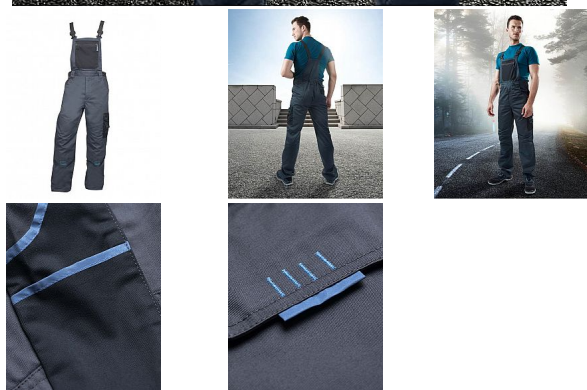

4TECH laclové šedé zkrácené

» PRACOVNÍ ODĚVY » Montérkové laclové kalhoty » 4TECH laclové šedé zkrácené

Kód zboží	1128109302
EAN	8592390122339
Značka	ARDON

Na skladě: U dodavatele
U dodavatele: 3 ks

Popis

sportovní montérkové kalhoty s laclem ve zkrácené variantě zdvojená partie kolen multifunkční boční kapsa na nářadí zajímavě řešené zadní kapsy kapsa na zip na laclu kvalitní elastické šle anatomicky tvarované záševky kapsy pro vkládání nákoleníků
materiál: 65% polyester, 35% bavlna, 240 g/m²
barva: šedá velikosti: S-3XL výška postavy(cm): 170-175

Parametry

Značka	ARDON
Barva	šedá
Pohlaví	Unisex