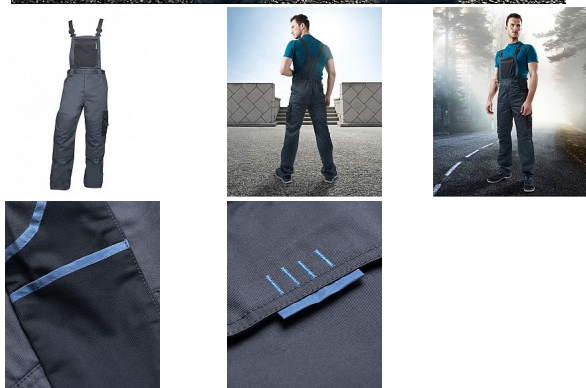

4TECH laclové šedé zkrácené

» PRACOVNÍ ODĚVY » Montérkové laclové kalhoty » 4TECH laclové šedé zkrácené

Kód zboží	1128109302
EAN	8592390122308
Značka	ARDON

Na skladě: U dodavatele
U dodavatele: 41 ks

Popis

sportovní montérkové kalhoty s laclem ve zkrácené variantě zdvojená partie kolen multifunkční boční kapsa na nářadí zajímavě řešené zadní kapsy kapsa na zip na laclu kvalitní elastické šle anatomicky tvarované záševky kapsy pro vkládání nákoleníků
materiál: 65% polyester, 35% bavlna, 240 g/m²
barva: šedá velikosti: S-3XL výška postavy(cm): 170-175

Parametry

Značka	ARDON
Barva	šedá
Pohlaví	Unisex