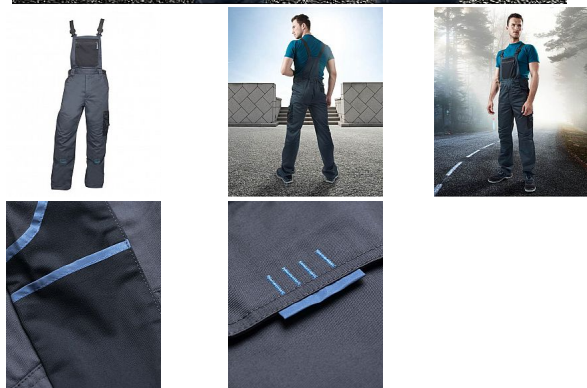

# 4TECH laclové šedé zkrácené

» PRACOVNÍ ODĚVY » Montérkové laclové kalhoty » 4TECH laclové šedé zkrácené

Kód zboží	1128109302
EAN	8592390122308
Značka	ARDON

Na skladě: U dodavatele  
U dodavatele: 41 ks

## Popis

sportovní montérkové kalhoty s laclem ve zkrácené variantě zdvojená partie kolen multifunkční boční kapsa na nářadí zajímavě řešené zadní kapsy kapsa na zip na laclu kvalitní elastické šle anatomicky tvarované záševky kapsy pro vkládání nákoleníků  
materiál: 65% polyester, 35% bavlna, 240 g/m<sup>2</sup>  
barva: šedá velikosti: S-3XL výška postavy(cm): 170-175

## Parametry

Značka	ARDON
Barva	šedá
Pohlaví	Unisex