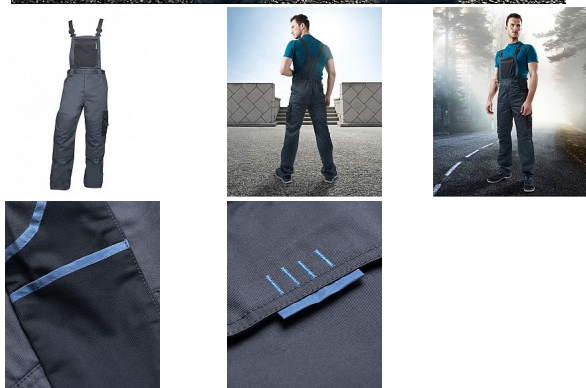

4TECH laclové šedé zkrácené

» PRACOVNÍ ODĚVY » Montérkové laclové kalhoty » 4TECH laclové šedé zkrácené

Kód zboží	1128109302
EAN	8592390122308
Značka	ARDON

Na skladě: U dodavatele
U dodavatele: 38 ks

Popis

sportovní montérkové kalhoty s laclem ve zkrácené variantě zdvojená partie kolen multifunkční boční kapsa na nářadí zajímavě řešené zadní kapsy kapsa na zip na laclu kvalitní elastické šle anatomicky tvarované záševky kapsy pro vkládání nákoleníků
materiál: 65% polyester, 35% bavlna, 240 g/m²
barva: šedá velikosti: S-3XL výška postavy(cm): 170-175

Parametry

Značka	ARDON
Barva	šedá
Pohlaví	Unisex