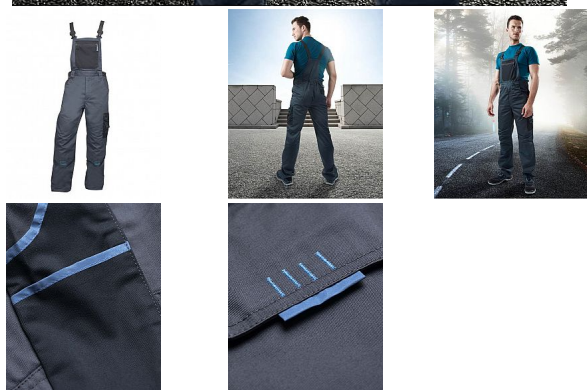

4TECH laclové šedé zkrácené

» PRACOVNÍ ODĚVY » Montérkové laclové kalhoty » 4TECH laclové šedé zkrácené

Kód zboží	1128109302
EAN	8592390122308
Značka	ARDON

Na skladě: U dodavatele
U dodavatele: 38 ks

Popis

sportovní montérkové kalhoty s laclem ve zkrácené variantě zdvojená partie kolen multifunkční boční kapsa na nářadí zajímavě řešené zadní kapsy kapsa na zip na laclu kvalitní elastické šle anatomicky tvarované záševky kapsy pro vkládání nákoleníků
materiál: 65% polyester, 35% bavlna, 240 g/m²
barva: šedá velikosti: S-3XL výška postavy(cm): 170-175

Parametry

Značka	ARDON
Barva	šedá
Pohlaví	Unisex