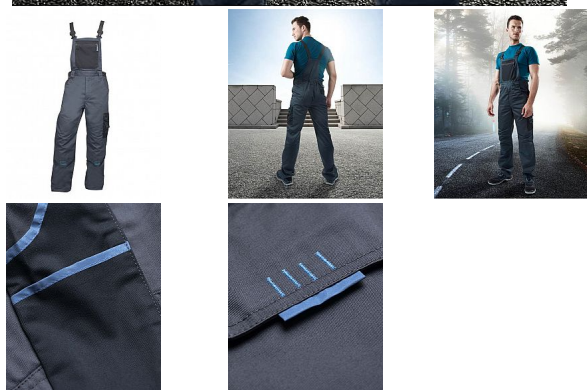

4TECH laclové šedé zkrácené

» PRACOVNÍ ODĚVY » Montérkové laclové kalhoty » 4TECH laclové šedé zkrácené

Kód zboží	1128109302
EAN	8592390122292
Značka	ARDON

Na skladě: U dodavatele
U dodavatele: 22 ks

Popis

sportovní montérkové kalhoty s laclem ve zkrácené variantě zdvojená partie kolen multifunkční boční kapsa na nářadí zajímavě řešené zadní kapsy kapsa na zip na laclu kvalitní elastické šle anatomicky tvarované záševky kapsy pro vkládání nákoleníků
materiál: 65% polyester, 35% bavlna, 240 g/m²
barva: šedá velikosti: S-3XL výška postavy(cm): 170-175

Parametry

Značka	ARDON
Barva	šedá
Pohlaví	Unisex