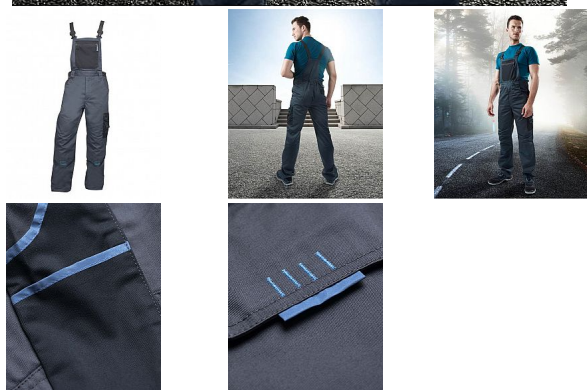

4TECH laclové šedé zkrácené

» PRACOVNÍ ODĚVY » Montérkové laclové kalhoty » 4TECH laclové šedé zkrácené

Kód zboží	1128109302
EAN	8592390122292
Značka	ARDON

Na skladě: U dodavatele
U dodavatele: 30 ks

Popis

sportovní montérkové kalhoty s laclem ve zkrácené variantě zdvojená partie kolen multifunkční boční kapsa na nářadí zajímavě řešené zadní kapsy kapsa na zip na laclu kvalitní elastické šle anatomicky tvarované záševky kapsy pro vkládání nákoleníků
materiál: 65% polyester, 35% bavlna, 240 g/m²
barva: šedá velikosti: S-3XL výška postavy(cm): 170-175

Parametry

Značka	ARDON
Barva	šedá
Pohlaví	Unisex