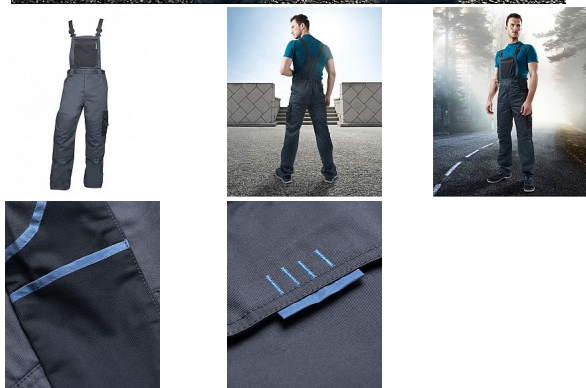

4TECH laclové šedé zkrácené

» PRACOVNÍ ODĚVY » Montérkové laclové kalhoty » 4TECH laclové šedé zkrácené

Kód zboží	1128109302
EAN	8592390122292
Značka	ARDON

Na skladě: U dodavatele
U dodavatele: 30 ks

Popis

sportovní montérkové kalhoty s laclem ve zkrácené variantě zdvojená partie kolen multifunkční boční kapsa na náradí zajímavě řešené zadní kapsy kapsa na zip na laclu kvalitní elastické šle anatomicky tvarované záševky kapsy pro vkládání nákoleníků
materiál: 65% polyester, 35% bavlna, 240 g/m²
barva: šedá velikosti: S-3XL výška postavy(cm): 170-175

Parametry

Značka	ARDON
Barva	šedá
Pohlaví	Unisex