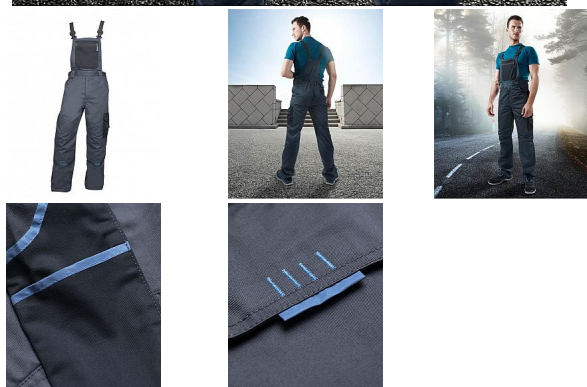

4TECH laclové šedé zkrácené

» PRACOVNÍ ODĚVY » Montérkové laclové kalhoty » 4TECH laclové šedé zkrácené

Kód zboží	1128109302
EAN	8592390122285
Značka	ARDON

Na skladě: U dodavatele
U dodavatele: 17 ks

Popis

sportovní montérkové kalhoty s laclem ve zkrácené variantě zdvojená partie kolen multifunkční boční kapsa na nářadí zajímavě řešené zadní kapsy kapsa na zip na laclu kvalitní elastické šle anatomicky tvarované záševky kapsy pro vkládání nákoleníků
materiál: 65% polyester, 35% bavlna, 240 g/m²
barva: šedá velikosti: S-3XL výška postavy(cm): 170-175

Parametry

Značka	ARDON
Barva	šedá
Pohlaví	Unisex