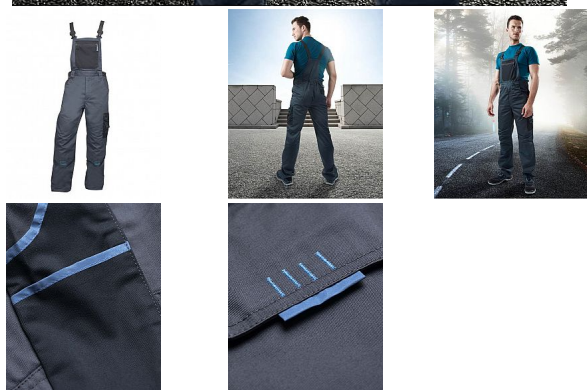

# 4TECH laclové šedé zkrácené

» PRACOVNÍ ODĚVY » Montérkové laclové kalhoty » 4TECH laclové šedé zkrácené

Kód zboží	1128109302
EAN	8592390122285
Značka	ARDON

Na skladě: U dodavatele  
U dodavatele: 17 ks

## Popis

sportovní montérkové kalhoty s laclem ve zkrácené variantě zdvojená partie kolen multifunkční boční kapsa na nářadí zajímavě řešené zadní kapsy kapsa na zip na laclu kvalitní elastické šle anatomicky tvarované záševky kapsy pro vkládání nákoleníků  
materiál: 65% polyester, 35% bavlna, 240 g/m<sup>2</sup>  
barva: šedá velikosti: S-3XL výška postavy(cm): 170-175

## Parametry

Značka	ARDON
Barva	šedá
Pohlaví	Unisex