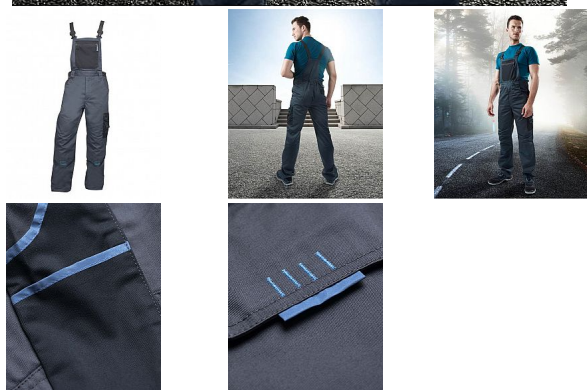

4TECH laclové šedé zkrácené

» PRACOVNÍ ODĚVY » Montérkové laclové kalhoty » 4TECH laclové šedé zkrácené

Kód zboží	1128109302
EAN	8592390122315
Značka	ARDON

Na skladě: U dodavatele
U dodavatele: 31 ks

Popis

sportovní montérkové kalhoty s laclem ve zkrácené variantě zdvojená partie kolen multifunkční boční kapsa na nářadí zajímavě řešené zadní kapsy kapsa na zip na laclu kvalitní elastické šle anatomicky tvarované záševky kapsy pro vkládání nákoleníků
materiál: 65% polyester, 35% bavlna, 240 g/m²
barva: šedá velikosti: S-3XL výška postavy(cm): 170-175

Parametry

Značka	ARDON
Barva	šedá
Pohlaví	Unisex