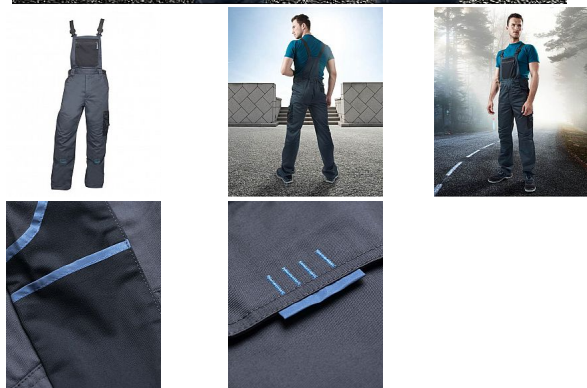

4TECH laclové šedé zkrácené

» PRACOVNÍ ODĚVY » Montérkové laclové kalhoty » 4TECH laclové šedé zkrácené

Kód zboží	1128109302
EAN	8592390122315
Značka	ARDON

Na skladě: U dodavatele
U dodavatele: 17 ks

Popis

sportovní montérkové kalhoty s laclem ve zkrácené variantě zdvojená partie kolen multifunkční boční kapsa na nářadí zajímavě řešené zadní kapsy kapsa na zip na laclu kvalitní elastické šle anatomicky tvarované záševky kapsy pro vkládání nákoleníků
materiál: 65% polyester, 35% bavlna, 240 g/m²
barva: šedá velikosti: S-3XL výška postavy(cm): 170-175

Parametry

Značka	ARDON
Barva	šedá
Pohlaví	Unisex