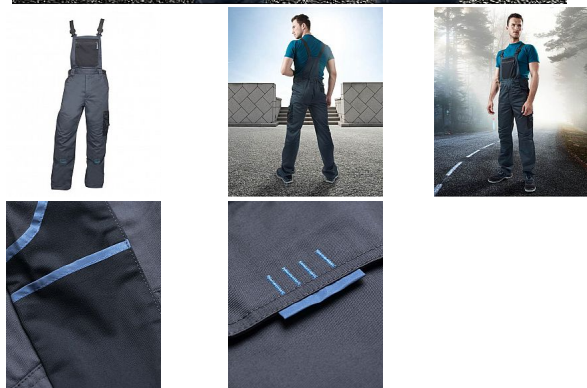

4TECH laclové šedé zkrácené

» PRACOVNÍ ODĚVY » Montérkové laclové kalhoty » 4TECH laclové šedé zkrácené

Kód zboží	1128109302
EAN	8592390122315
Značka	ARDON

Na skladě: U dodavatele
U dodavatele: 31 ks

Popis

sportovní montérkové kalhoty s laclem ve zkrácené variantě zdvojená partie kolen multifunkční boční kapsa na nářadí zajímavě řešené zadní kapsy kapsa na zip na laclu kvalitní elastické šle anatomicky tvarované záševky kapsy pro vkládání nákoleníků
materiál: 65% polyester, 35% bavlna, 240 g/m²
barva: šedá velikosti: S-3XL výška postavy(cm): 170-175

Parametry

Značka	ARDON
Barva	šedá
Pohlaví	Unisex