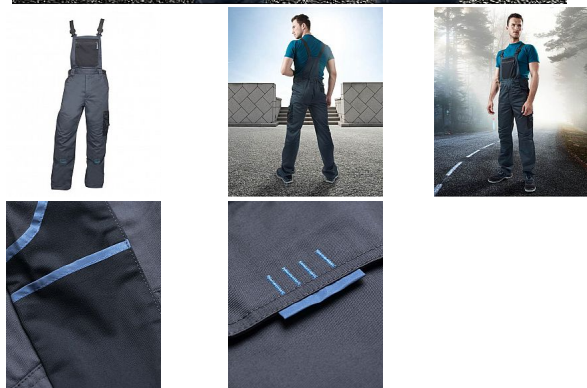

4TECH laclové šedé zkrácené

» PRACOVNÍ ODĚVY » Montérkové laclové kalhoty » 4TECH laclové šedé zkrácené

Popis

sportovní montérkové kalhoty s laclem ve zkrácené variantě zdvojená partie kolen multifunkční boční kapsa na nářadí zajímavě řešené zadní kapsy kapsa na zip na laclu kvalitní elastické šle anatomicky tvarované záševky kapsy pro vkládání nákoleníků
materiál: 65% polyester, 35% bavlna, 240 g/m²
barva: šedá velikosti: S-3XL výška postavy(cm): 170-175

Kód zboží	1128109302
EAN	8592390122315
Značka	ARDON

Na skladě: U dodavatele
U dodavatele: 17 ks

Parametry

Značka	ARDON
Barva	šedá
Pohlaví	Unisex