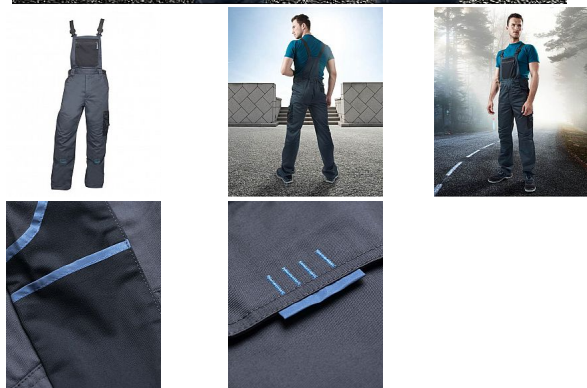

4TECH laclové šedé zkrácené

» PRACOVNÍ ODĚVY » Montérkové laclové kalhoty » 4TECH laclové šedé zkrácené

Kód zboží	1128109302
EAN	8592390122322
Značka	ARDON

Na skladě: U dodavatele
U dodavatele: 90 ks

Popis

sportovní montérkové kalhoty s laclem ve zkrácené variantě zdvojená partie kolen multifunkční boční kapsa na nářadí zajímavě řešené zadní kapsy kapsa na zip na laclu kvalitní elastické šle anatomicky tvarované záševky kapsy pro vkládání nákoleníků
materiál: 65% polyester, 35% bavlna, 240 g/m²
barva: šedá velikosti: S-3XL výška postavy(cm): 170-175

Parametry

Značka	ARDON
Barva	šedá
Pohlaví	Unisex