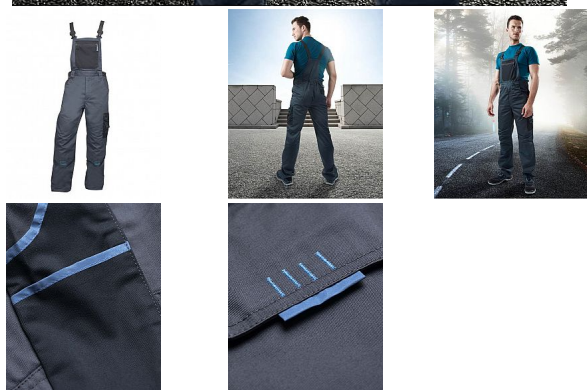

4TECH laclové šedé zkrácené

» PRACOVNÍ ODĚVY » Montérkové laclové kalhoty » 4TECH laclové šedé zkrácené

Kód zboží	1128109302
EAN	8592390122322
Značka	ARDON

Na skladě: U dodavatele
U dodavatele: 89 ks

Popis

sportovní montérkové kalhoty s laclem ve zkrácené variantě zdvojená partie kolen multifunkční boční kapsa na nářadí zajímavě řešené zadní kapsy kapsa na zip na laclu kvalitní elastické šle anatomicky tvarované záševky kapsy pro vkládání nákoleníků
materiál: 65% polyester, 35% bavlna, 240 g/m²
barva: šedá velikosti: S-3XL výška postavy(cm): 170-175

Parametry

Značka	ARDON
Barva	šedá
Pohlaví	Unisex