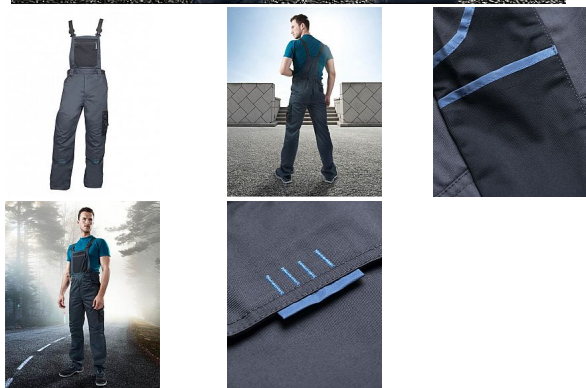

4TECH laclové šedé zkrácené

» PRACOVNÍ ODĚVY » Montérkové laclové kalhoty

Popis

sportovní montérkové kalhoty s laclem ve zkrácené variantě zdvojená partie kolen multifunkční boční kapsa na nářadí zajímavě řešené zadní kapsy kapsa na zip na laclu kvalitní elastické šle anatomicky tvarované záševky kapsy pro vkládání nákoleníků
materiál: 65% polyester, 35% bavlna, 240 g/m²
barva: šedá velikosti: S-3XL výška postavy(cm): 170-175

Kód zboží	1128109302
Dodavatelské číslo	H9327
Značka	ARDON

Dostupnost: 200 ks

Parametry

Značka	ARDON
Barva	šedá
Pohlaví	Unisex