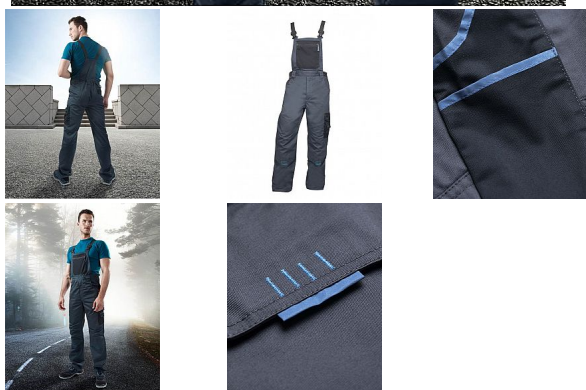

# 4TECH laclové šedé

» PRACOVNÍ ODĚVY » Montérkové laclové kalhoty

## Popis

sportovní montérkové kalhoty s laclem zdvojená partie kolen multifunkční boční kapsa na nářadí zajímavě řešené zadní kapsy kapsa na zip na laclu kvalitní elastické šle anatomicky tvarované záševky kapsy pro vkládání náhleníků materiál: 65% polyester, 35% bavlna, 240 g/m<sup>2</sup> barva: šedá velikosti: 46 - 64 výška postavy(cm): 176-182

## Parametry

Značka	ARDON
Barva	šedá
Pohlaví	Unisex