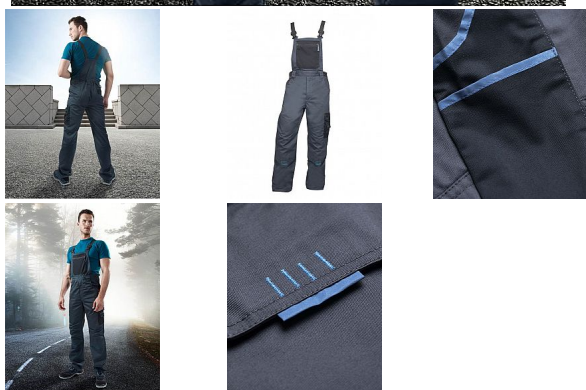

4TECH laclové šedé

» PRACOVNÍ ODĚVY » Montérkové laclové kalhoty

Popis

sportovní montérkové kalhoty s laclem zdvojená partie kolen multifunkční boční kapsa na nářadí zajímavě řešené zadní kapsy kapsa na zip na laclu kvalitní elastické šle anatomicky tvarované záševky kapsy pro vkládání náhleníků materiál: 65% polyester, 35% bavlna, 240 g/m² barva: šedá velikosti: 46 - 64 výška postavy(cm): 176-182

Kód zboží	1128100302
Dodavatelské číslo	H9302
Značka	ARDON

Dostupnost: 7 485 ks

Parametry

Značka	ARDON
Barva	šedá
Pohlaví	Unisex