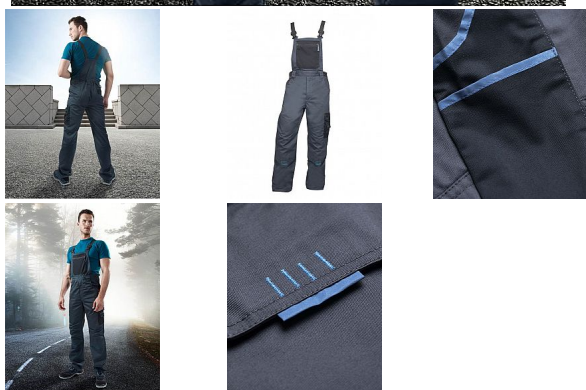

# 4TECH laclové šedé

» PRACOVNÍ ODĚVY » Montérkové laclové kalhoty

## Popis

sportovní montérkové kalhoty s laclem zdvojená partie kolen multifunkční boční kapsa na nářadí zajímavě řešené zadní kapsy kapsa na zip na laclu kvalitní elastické šle anatomicky tvarované záševky kapsy pro vkládání náhleníků materiál: 65% polyester, 35% bavlna, 240 g/m<sup>2</sup> barva: šedá velikosti: 46 - 64 výška postavy(cm): 176-182