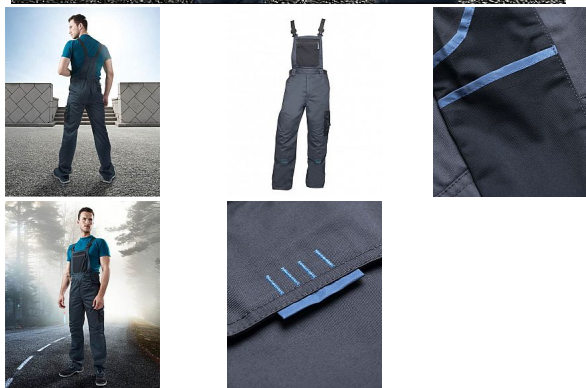

# 4TECH laclové šedé

» PRACOVNÍ ODĚVY » Montérkové laclové kalhoty

## Popis

sportovní montérkové kalhoty s laclem zdvojená partie kolen multifunkční boční kapsa na nářadí zajímavě řešené zadní kapsy kapsa na zip na laclu kvalitní elastické šle anatomicky tvarované záševky kapsy pro vkládání náhleníků materiál: 65% polyester, 35% bavlna, 240 g/m<sup>2</sup> barva: šedá velikosti: 46 - 64 výška postavy(cm): 176-182

## Parametry

Značka	ARDON
Barva	šedá
Pohlaví	Unisex