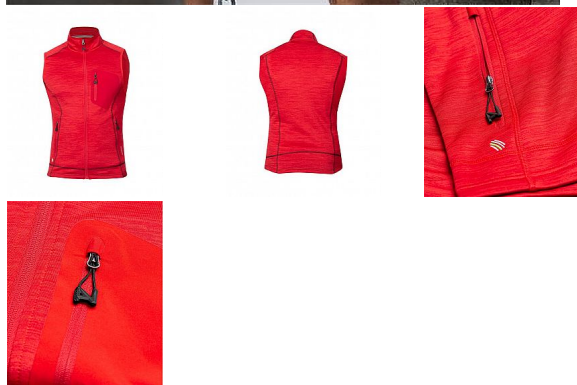

# BREEFFIDRY červená Pánská vesta

» PRACOVNÍ ODĚVY » Vesty » Vesty softshelové » BREEFFIDRY červená Pánská vesta

Kód zboží	1122500107
EAN	8592390134073
Značka	ARDON

Na skladě:	U dodavatele
U dodavatele:	26 ks

# BREEFFIDRY červená Pánská vesta

» PRACOVNÍ ODEVY » Vesty » Vesty softshelové » BREEFFIDRY červená Pánská vesta

## Popis

funkční vesta v melange vzhledu nabízí vynikající komfort pohybu díky skvělé siluetě a ergonomicky tvarovanému střihu s prodlouženým zadním dílem. Vesta je vybavena dvěma prostornými průhmatovými zipovými kapsami a designovou zipovou náprsní kapsou. Praktický střih se zapínáním na zip s ochranou brady, díky stojáčku udrží krk v teplespodní lem umožňuje regulaci objemu díky stoperům. Vnitřní strana vesty je z příjemného měkkého materiálu se speciální úpravou proti žmolkování. Funkční materiál ARDON® BREEFFIDRY zaručí skvělý pocit při nošení díky výborné prodyšnosti, odolnosti proti oděru a dokonalému odvádění potu. Funkčnost materiálu ARDON® BREEFFIDRY je dána především uchováním tepla při současném odvádění vlhkosti rychleschnoucí vlastností. Umožňuje použití i za nepříznivých klimatických podmínek při aktivní práci, sportu a outdooru. Materiál: 100% polyester, 300 g/m<sup>2</sup>. Velikosti: S - 4XL. Barva: červená

## Parametry

Značka	ARDON
Barva	červená
Pohlaví	Unisex