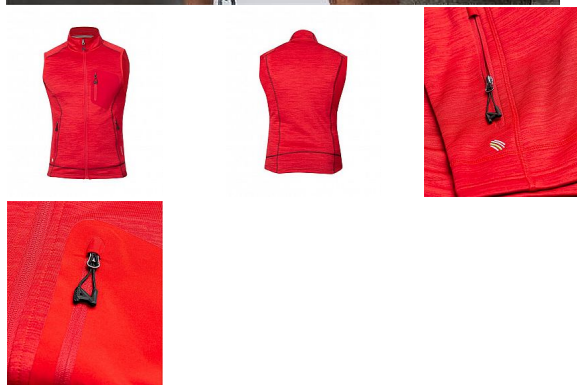

BREEFFIDRY červená Pánská vesta

» PRACOVNÍ ODĚVY » Vesty » Vesty softshelové » BREEFFIDRY červená Pánská vesta

Kód zboží

1122500107

EAN

8592390134035

Značka

ARDON

Na skladě:

U dodavatele

U dodavatele:

44 ks

BREEFFIDRY červená Pánská vesta

» PRACOVNÍ ODEVY » Vesty » Vesty softshelové » BREEFFIDRY červená Pánská vesta

Popis

funkční vesta v melange vzhledu nabízí vynikající komfort pohybu díky skvělé siluetě a ergonomicky tvarovanému střihu s prodlouženým zadním dílem. Vesta je vybavena dvěma prostornými průhmatovými zipovými kapsami a designovou zipovou náprsní kapsou. Praktický střih se zapínáním na zip s ochranou brady, díky stojáčku udrží krk v teplespodní lem umožňuje regulaci objemu díky stoperům. Vnitřní strana vesty je z příjemného měkkého materiálu se speciální úpravou proti žmolkování. Funkční materiál ARDON® BREEFFIDRY zaručí skvělý pocit při nošení díky výborné prodyšnosti, odolnosti proti oděru a dokonalému odvádění potu. Funkčnost materiálu ARDON® BREEFFIDRY je dána především uchováním tepla při současném odvádění vlhkosti rychleschnoucí vlastností. Umožňuje použití i za nepříznivých klimatických podmínek při aktivní práci, sportu a outdooru. Materiál: 100% polyester, 300 g/m². Velikosti: S - 4XL. Barva: červená

Parametry

Značka	ARDON
Barva	červená
Pohlaví	Unisex