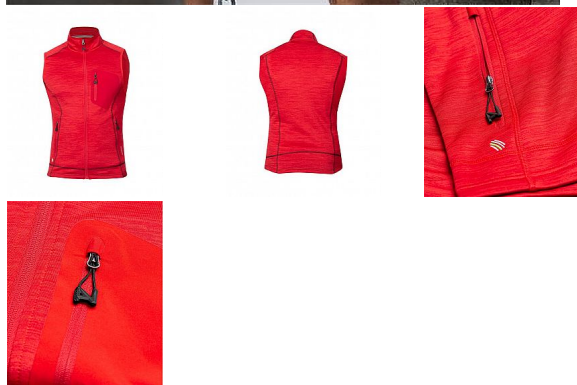

BREEFFIDRY červená Pánská vesta

» PRACOVNÍ ODĚVY » Vesty » Vesty softshelové » BREEFFIDRY červená Pánská vesta

Kód zboží	1122500107
EAN	8592390134035
Značka	ARDON

Na skladě: U dodavatele
U dodavatele: 36 ks

BREEFFIDRY červená Pánská vesta

» PRACOVNÍ ODEVY » Vesty » Vesty softshelové » BREEFFIDRY červená Pánská vesta

Popis

funkční vesta v melange vzhledu nabízí vynikající komfort pohybu díky skvělé siluetě a ergonomicky tvarovanému střihu s prodlouženým zadním dílem. Vesta je vybavena dvěma prostornými průhmatovými zipovými kapsami a designovou zipovou náprsní kapsou. Praktický střih se zapínáním na zip s ochranou brady, díky stojáčku udrží krk v teplespodní lem umožňuje regulaci objemu díky stoperům. Vnitřní strana vesty je z příjemného měkkého materiálu se speciální úpravou proti žmolkování. Funkční materiál ARDON® BREEFFIDRY zaručí skvělý pocit při nošení díky výborné prodyšnosti, odolnosti proti oděru a dokonalému odvádění potu. Funkčnost materiálu ARDON® BREEFFIDRY je dána především uchováním tepla při současném odvádění vlhkosti rychleschnoucí vlastností. Umožňuje použití i za nepříznivých klimatických podmínek při aktivní práci, sportu a outdooru. Materiál: 100% polyester, 300 g/m² velikosti: S - 4XL barva: červená

Parametry

Značka	ARDON
Barva	červená
Pohlaví	Unisex