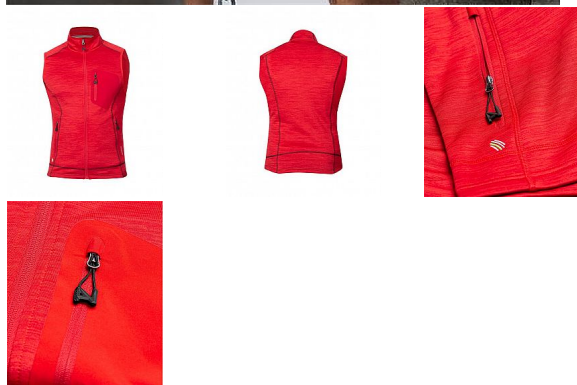

# BREEFFIDRY červená Pánská vesta

» PRACOVNÍ ODĚVY » Vesty » Vesty softshelové » BREEFFIDRY červená Pánská vesta

Kód zboží	1122500107
EAN	8592390134035
Značka	ARDON

Na skladě:	U dodavatele
U dodavatele:	36 ks

# BREEFFIDRY červená Pánská vesta

» PRACOVNÍ ODEVY » Vesty » Vesty softshelové » BREEFFIDRY červená Pánská vesta

## Popis

funkční vesta v melange vzhledu nabízí vynikající komfort pohybu díky skvělé siluetě a ergonomicky tvarovanému střihu s prodlouženým zadním dílem. Vesta je vybavena dvěma prostornými průhmatovými zipovými kapsami a designovou zipovou náprsní kapsou. Praktický střih se zapínáním na zip s ochranou brady, díky stojáčku udrží krk v teplespodní lem umožňuje regulaci objemu díky stoperům. Vnitřní strana vesty je z příjemného měkkého materiálu se speciální úpravou proti žmolkování. Funkční materiál ARDON® BREEFFIDRY zaručí skvělý pocit při nošení díky výborné prodyšnosti, odolnosti proti oděru a dokonalému odvádění potu. Funkčnost materiálu ARDON® BREEFFIDRY je dána především uchováním tepla při současném odvádění vlhkosti rychleschnoucí vlastností. Umožňuje použití i za nepříznivých klimatických podmínek při aktivní práci, sportu a outdooru. Materiál: 100% polyester, 300 g/m<sup>2</sup>. Velikosti: S - 4XL. Barva: červená

## Parametry

Značka	ARDON
Barva	červená
Pohlaví	Unisex