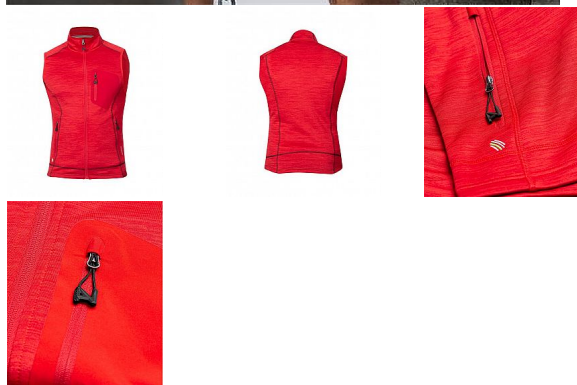

BREEFFIDRY červená Pánská vesta

» PRACOVNÍ ODĚVY » Vesty » Vesty softshelové » BREEFFIDRY červená Pánská vesta

Kód zboží	1122500107
EAN	8592390134028
Značka	ARDON

Na skladě:	U dodavatele
U dodavatele:	100 ks

BREEFFIDRY červená Pánská vesta

» PRACOVNÍ ODEVY » Vesty » Vesty softshelové » BREEFFIDRY červená Pánská vesta

Popis

funkční vesta v melange vzhledu nabízí vynikající komfort pohybu díky skvělé siluetě a ergonomicky tvarovanému střihu s prodlouženým zadním dílem. Vesta je vybavena dvěma prostornými průhmatovými zipovými kapsami a designovou zipovou náprsní kapsou. Praktický střih se zapínáním na zip s ochranou brady, díky stojáčku udrží krk v teplespodní lem umožňuje regulaci objemu díky stoperům. Vnitřní strana vesty je z příjemného měkkého materiálu se speciální úpravou proti žmolkování. Funkční materiál ARDON® BREEFFIDRY zaručí skvělý pocit při nošení díky výborné prodyšnosti, odolnosti proti oděru a dokonalému odvádění potu. Funkčnost materiálu ARDON® BREEFFIDRY je dána především uchováním tepla při současném odvádění vlhkosti rychleschnoucí vlastností. Umožňuje použití i za nepříznivých klimatických podmínek při aktivní práci, sportu a outdooru. Materiál: 100% polyester, 300 g/m². Velikosti: S - 4XL. Barva: červená

Parametry

Značka	ARDON
Barva	červená
Pohlaví	Unisex