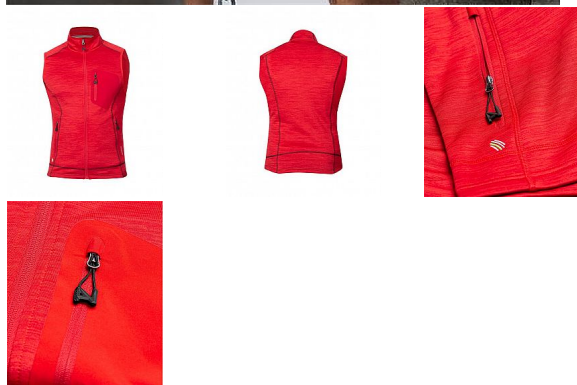

# BREEFFIDRY červená Pánská vesta

» PRACOVNÍ ODĚVY » Vesty » Vesty softshelové » BREEFFIDRY červená Pánská vesta

|           |               |
|-----------|---------------|
| Kód zboží | 1122500107    |
| EAN       | 8592390134011 |
| Značka    | ARDON         |

# BREEFFIDRY červená Pánská vesta

» PRACOVNÍ ODEVY » Vesty » Vesty softshelové » BREEFFIDRY červená Pánská vesta

## Popis

funkční vesta v melange vzhledu nabízí vynikající komfort pohybu díky skvělé siluetě a ergonomicky tvarovanému střihu s prodlouženým zadním dílem. Vesta je vybavena dvěma prostornými průhmatovými zipovými kapsami a designovou zipovou náprsní kapsou. Praktický střih se zapínáním na zip s ochranou brady, díky stojáčku udrží krk v teplespodní lem umožňuje regulaci objemu díky stoperům. Vnitřní strana vesty je z příjemného měkkého materiálu se speciální úpravou proti žmolkování. Funkční materiál ARDON® BREEFFIDRY zaručí skvělý pocit při nošení díky výborné prodyšnosti, odolnosti proti oděru a dokonalému odvádění potu. Funkčnost materiálu ARDON® BREEFFIDRY je dána především uchováním tepla při současném odvádění vlhkosti rychleschnoucí vlastností. Umožňuje použití i za nepříznivých klimatických podmínek při aktivní práci, sportu a outdooru. Materiál: 100% polyester, 300 g/m<sup>2</sup>. Velikosti: S - 4XL. Barva: červená