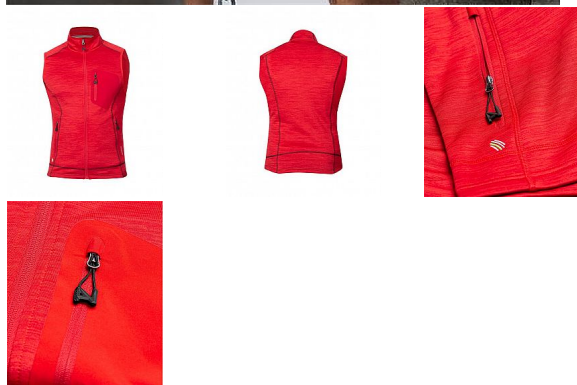

BREEFFIDRY červená Pánská vesta

» PRACOVNÍ ODĚVY » Vesty » Vesty softshelové » BREEFFIDRY červená Pánská vesta

Kód zboží	1122500107
EAN	8592390134011
Značka	ARDON

Na skladě: U dodavatele
U dodavatele: 63 ks

BREEFFIDRY červená Pánská vesta

» PRACOVNÍ ODEVY » Vesty » Vesty softshelové » BREEFFIDRY červená Pánská vesta

Popis

funkční vesta v melange vzhledu nabízí vynikající komfort pohybu díky skvělé siluetě a ergonomicky tvarovanému střihu s prodlouženým zadním dílem. Vesta je vybavena dvěma prostornými průhmatovými zipovými kapsami a designovou zipovou náprsní kapsou. Praktický střih se zapínáním na zip s ochranou brady, díky stojáčku udrží krk v teplespodní lem umožňuje regulaci objemu díky stoperům. Vnitřní strana vesty je z příjemného měkkého materiálu se speciální úpravou proti žmolkování. Funkční materiál ARDON® BREEFFIDRY zaručí skvělý pocit při nošení díky výborné prodyšnosti, odolnosti proti oděru a dokonalému odvádění potu. Funkčnost materiálu ARDON® BREEFFIDRY je dána především uchováním tepla při současném odvádění vlhkosti rychleschnoucí vlastností. Umožňuje použití i za nepříznivých klimatických podmínek při aktivní práci, sportu a outdooru. Materiál: 100% polyester, 300 g/m². Velikosti: S - 4XL. Barva: červená

Parametry

Značka	ARDON
Barva	červená
Pohlaví	Unisex