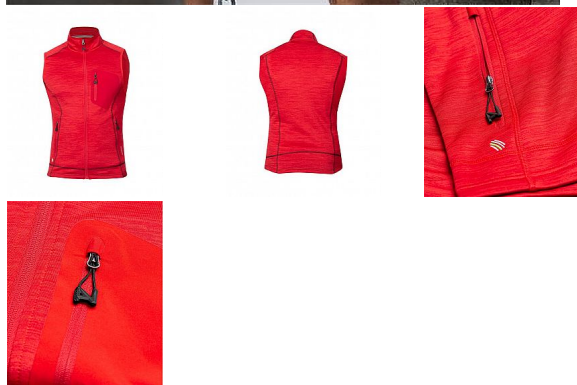

BREEFFIDRY červená Pánská vesta

» PRACOVNÍ ODĚVY » Vesty » Vesty softshelové » BREEFFIDRY červená Pánská vesta

Kód zboží	1122500107
EAN	8592390134011
Značka	ARDON

Na skladě: U dodavatele
U dodavatele: 64 ks

BREEFFIDRY červená Pánská vesta

» PRACOVNÍ ODEVY » Vesty » Vesty softshelové » BREEFFIDRY červená Pánská vesta

Popis

funkční vesta v melange vzhledu nabízí vynikající komfort pohybu díky skvělé siluetě a ergonomicky tvarovanému střihu s prodlouženým zadním dílem. Vesta je vybavena dvěma prostornými průhmatovými zipovými kapsami a designovou zipovou náprsní kapsou. Praktický střih se zapínáním na zip s ochranou brady, díky stojáčku udrží krk v teplespodní lem umožňuje regulaci objemu díky stoperům. Vnitřní strana vesty je z příjemného měkkého materiálu se speciální úpravou proti žmolkování. Funkční materiál ARDON® BREEFFIDRY zaručí skvělý pocit při nošení díky výborné prodyšnosti, odolnosti proti oděru a dokonalému odvádění potu. Funkčnost materiálu ARDON® BREEFFIDRY je dána především uchováním tepla při současném odvádění vlhkosti rychleschnoucí vlastností. Umožňuje použití i za nepříznivých klimatických podmínek při aktivní práci, sportu a outdooru. Materiál: 100% polyester, 300 g/m². Velikosti: S - 4XL. Barva: červená

Parametry

Značka	ARDON
Barva	červená
Pohlaví	Unisex