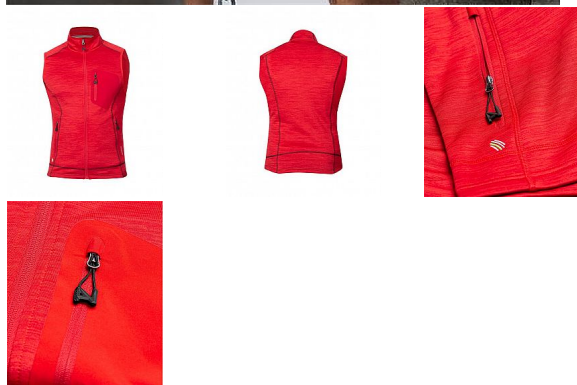

# BREEFFIDRY červená Pánská vesta

» PRACOVNÍ ODĚVY » Vesty » Vesty softshelové » BREEFFIDRY červená Pánská vesta

Kód zboží	1122500107
EAN	8592390134011
Značka	ARDON

Na skladě: U dodavatele  
U dodavatele: 64 ks

# BREEFFIDRY červená Pánská vesta

» PRACOVNÍ ODEVY » Vesty » Vesty softshelové » BREEFFIDRY červená Pánská vesta

## Popis

funkční vesta v melange vzhledu nabízí vynikající komfort pohybu díky skvělé siluetě a ergonomicky tvarovanému střihu s prodlouženým zadním dílem. Vesta je vybavena dvěma prostornými průhmatovými zipovými kapsami a designovou zipovou náprsní kapsou. Praktický střih se zapínáním na zip s ochranou brady, díky stojáčku udrží krk v teplespodní lem umožňuje regulaci objemu díky stoperům. Vnitřní strana vesty je z příjemného měkkého materiálu se speciální úpravou proti žmolkování. Funkční materiál ARDON® BREEFFIDRY zaručí skvělý pocit při nošení díky výborné prodyšnosti, odolnosti proti oděru a dokonalému odvádění potu. Funkčnost materiálu ARDON® BREEFFIDRY je dána především uchováním tepla při současném odvádění vlhkosti rychleschnoucí vlastností. Umožňuje použití i za nepříznivých klimatických podmínek při aktivní práci, sportu a outdooru. Materiál: 100% polyester, 300 g/m<sup>2</sup>. Velikosti: S - 4XL. Barva: červená

## Parametry

Značka	ARDON
Barva	červená
Pohlaví	Unisex