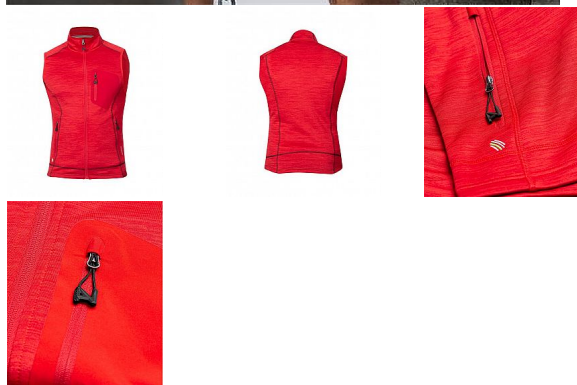

BREEFFIDRY červená Pánská vesta

» PRACOVNÍ ODĚVY » Vesty » Vesty softshelové » BREEFFIDRY červená Pánská vesta

Kód zboží	1122500107
EAN	8592390134059
Značka	ARDON

Na skladě: U dodavatele
U dodavatele: 69 ks

BREEFFIDRY červená Pánská vesta

» PRACOVNÍ ODEVY » Vesty » Vesty softshelové » BREEFFIDRY červená Pánská vesta

Popis

funkční vesta v melange vzhledu nabízí vynikající komfort pohybu díky skvělé siluetě a ergonomicky tvarovanému střihu s prodlouženým zadním dílem. Vesta je vybavena dvěma prostornými průhmatovými zipovými kapsami a designovou zipovou náprsní kapsou. Praktický střih se zapínáním na zip s ochranou brady, díky stojáčku udrží krk v teplespodní lem umožňuje regulaci objemu díky stoperům. Vnitřní strana vesty je z příjemného měkkého materiálu se speciální úpravou proti žmolkování. Funkční materiál ARDON® BREEFFIDRY zaručí skvělý pocit při nošení díky výborné prodyšnosti, odolnosti proti oděru a dokonalému odvádění potu. Funkčnost materiálu ARDON® BREEFFIDRY je dána především uchováním tepla při současném odvádění vlhkosti rychleschnoucí vlastností. Umožňuje použití i za nepříznivých klimatických podmínek při aktivní práci, sportu a outdooru. Materiál: 100% polyester, 300 g/m². Velikosti: S - 4XL. Barva: červená

Parametry

Značka	ARDON
Barva	červená
Pohlaví	Unisex