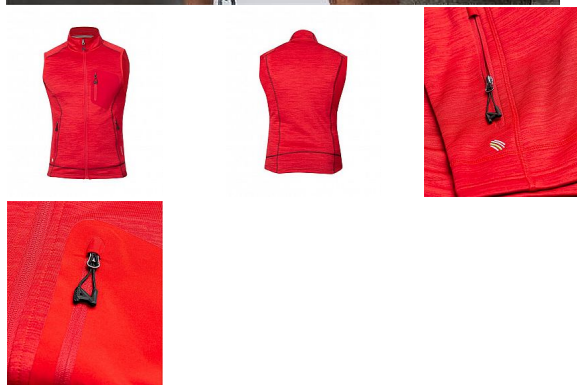

# BREEFFIDRY červená Pánská vesta

» PRACOVNÍ ODĚVY » Vesty » Vesty softshelové » BREEFFIDRY červená Pánská vesta

Kód zboží

1122500107

EAN

8592390134059

Značka

ARDON

# BREEFFIDRY červená Pánská vesta

» PRACOVNÍ ODEVY » Vesty » Vesty softshelové » BREEFFIDRY červená Pánská vesta

## Popis

funkční vesta v melange vzhledu nabízí vynikající komfort pohybu díky skvělé siluetě a ergonomicky tvarovanému střihu s prodlouženým zadním dílem. Vesta je vybavena dvěma prostornými průhmatovými zipovými kapsami a designovou zipovou náprsní kapsou. Praktický střih se zapínáním na zip s ochranou brady, díky stojáčku udrží krk v teplespodní lem umožňuje regulaci objemu díky stoperům. Vnitřní strana vesty je z příjemného měkkého materiálu se speciální úpravou proti žmolkování. Funkční materiál ARDON® BREEFFIDRY zaručí skvělý pocit při nošení díky výborné prodyšnosti, odolnosti proti oděru a dokonalému odvádění potu. Funkčnost materiálu ARDON® BREEFFIDRY je dána především uchováním tepla při současném odvádění vlhkosti rychleschnoucí vlastností. Umožňuje použití i za nepříznivých klimatických podmínek při aktivní práci, sportu a outdooru. Materiál: 100% polyester, 300 g/m<sup>2</sup> velikosti: S - 4XL barva: červená

## Parametry

Značka	ARDON
Barva	červená
Pohlaví	Unisex