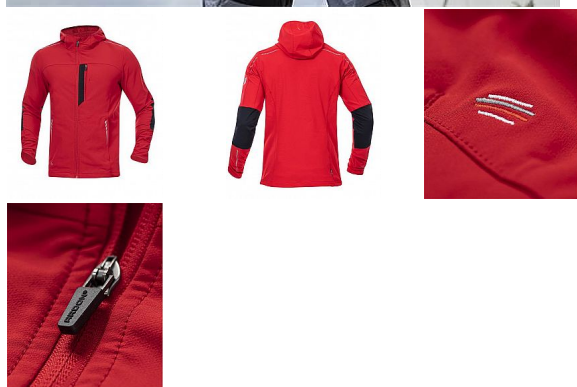

# BREEFFIDRY červená Softshel bunda

» PRACOVNÍ ODĚVY » Bundy » Bundy softshelové » BREEFFIDRY červená Softshel bunda

Kód zboží	1121000407
EAN	8592390136824
Značka	ARDON

Na skladě:	U dodavatele
Na prodejně:	1 ks
U dodavatele:	69 ks

# BREEFFIDRY červená Softshel bunda

» PRACOVNÍ ODĚVY » Bundy » Bundy softshelové » BREEFFIDRY červená Softshel bunda

## Popis

pánská stretchová softshellová bunda s kapucívelmi lehká, dokonale pružná a přizpůsobivá pohybu díky funkčnímu elastickému materiálu Tabiflex® bunda je vyrobena z jednovrstvého funkčního materiálu ARDON® BREEFFIDRY s dvojí technologií tkanívnější strana je odolná vůči oděru, vodoodpudivá a také dostatečně větruodolnávnitřní strana zajišťuje vynikající prodyšnost a rychle transportuje tělesný pot na povrchčtyřsměrný stretch umožňuje perfektní volnost pohybubunda je vybavena množstvím kapes, anatomicky tvarovanými rukávy zakončenými pruženkou a prodlouženým zadním dílemmožnost regulace obvodu bundy pomocí vnitřních stoperůreflexní potisk zvyšuje bezpečnostskvěle padnoucí štíhlý střih SLIM FITvhodná pro náročné pracovní aktivity, sport i outdoormateriál: 94 % polyester, 6 % elastan 230 g/m<sup>2</sup>, 90 % nylon, 10 % elastan, 220 g/m<sup>2</sup>barva: červenávelikosti: S-4XL

## Parametry

Značka	ARDON
Barva	červená
Pohlaví	Unisex