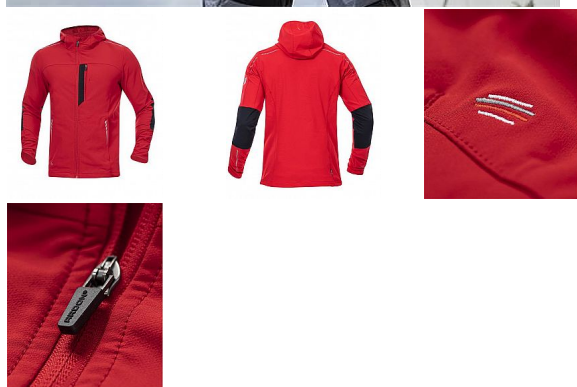

BREEFFIDRY červená Softshel bunda

» PRACOVNÍ ODĚVY » Bundy » Bundy softshelové » BREEFFIDRY červená Softshel bunda

Kód zboží	1121000407
EAN	8592390136824
Značka	ARDON

Na skladě: U dodavatele
U dodavatele: 67 ks

BREEFFIDRY červená Softshel bunda

» PRACOVNÍ ODĚVY » Bundy » Bundy softshelové » BREEFFIDRY červená Softshel bunda

Popis

pánská stretchová softshellová bunda s kapucívelmi lehká, dokonale pružná a přizpůsobivá pohybu díky funkčnímu elastickému materiálu Tabiflex® bunda je vyrobena z jednovrstvého funkčního materiálu ARDON® BREEFFIDRY s dvojí technologií tkanívnější strana je odolná vůči oděru, vodoodpudivá a také dostatečně větruodolnávnitřní strana zajišťuje vynikající prodyšnost a rychle transportuje tělesný pot na povrchčtyřsměrný stretch umožňuje perfektní volnost pohyubunda je vybavena množstvím kapes, anatomicky tvarovanými rukávy zakončenými pruženkou a prodlouženým zadním dílemmožnost regulace obvodu bundy pomocí vnitřních stoperůreflexní potisk zvyšuje bezpečnostskvěle padnoucí štíhlý střih SLIM FITvhodná pro náročné pracovní aktivity, sport i outdoormateriál: 94 % polyester, 6 % elastan 230 g/m², 90 % nylon, 10 % elastan, 220 g/m²barva: červenávelikosti: S-4XL

Parametry

Značka	ARDON
Barva	červená
Pohlaví	Unisex