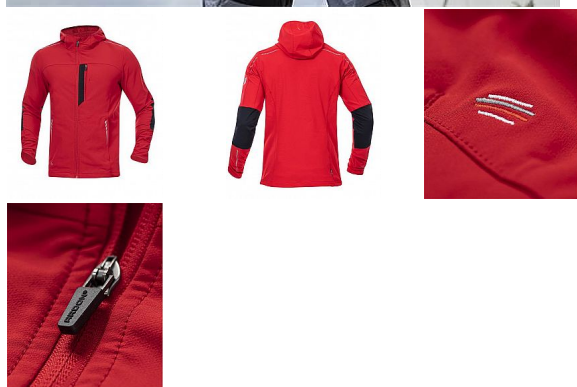

BREEFFIDRY červená Softshel bunda

» PRACOVNÍ ODĚVY » Bundy » Bundy softshelové » BREEFFIDRY červená Softshel bunda

Kód zboží	1121000407
EAN	8592390136824
Značka	ARDON

Na skladě: U dodavatele
U dodavatele: 67 ks

BREEFFIDRY červená Softshel bunda

» PRACOVNÍ ODĚVY » Bundy » Bundy softshelové » BREEFFIDRY červená Softshel bunda

Popis

pánská stretchová softshellová bunda s kapucí velmi lehká, dokonale pružná a přizpůsobivá pohybu díky funkčnímu elastickému materiálu Tabiflex® bunda je vyrobena z jednovrstvého funkčního materiálu ARDON® BREEFFIDRY s dvojí technologií tkanivnější strana je odolná vůči oděru, vodoodpudivá a také dostatečně větruodolná vnitřní strana zajišťuje vynikající prodyšnost a rychle transportuje tělesný pot na povrch čtyřsměrný stretch umožňuje perfektní volnost pohybu bunda je vybavena množstvím kapes, anatomicky tvarovanými rukávy zakončenými pruženkou a prodlouženým zadním dílem možnost regulace obvodu bundy pomocí vnitřních stoperů reflexní potisk zvyšuje bezpečnost skvěle padnoucí štíhlý střih SLIM FIT vhodná pro náročné pracovní aktivity, sport i outdoor materiál: 94 % polyester, 6 % elastan 230 g/m², 90 % nylon, 10 % elastan, 220 g/m² barva: červená velikosti: S-4XL

Parametry

Značka	ARDON
Barva	červená
Pohlaví	Unisex