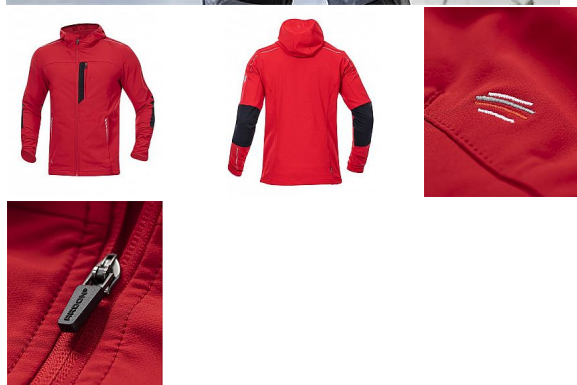

# BREEFFIDRY červená Softshel bunda

» PRACOVNÍ ODĚVY » Bundy » Bundy softshelové » BREEFFIDRY červená Softshel bunda

Kód zboží	1121000407
EAN	8592390136831
Značka	ARDON

Na skladě: U dodavatele  
U dodavatele: 49 ks

# BREEFFIDRY červená Softshel bunda

» PRACOVNÍ ODĚVY » Bundy » Bundy softshelové » BREEFFIDRY červená Softshel bunda

## Popis

pánská stretchová softshellová bunda s kapucívelmi lehká, dokonale pružná a přizpůsobivá pohybu díky funkčnímu elastickému materiálu Tabiflex® bunda je vyrobena z jednovrstvého funkčního materiálu ARDON® BREEFFIDRY s dvojí technologií tkanívnější strana je odolná vůči oděru, vodoodpudivá a také dostatečně větruodolnávnitřní strana zajišťuje vynikající prodyšnost a rychle transportuje tělesný pot na povrchčtyřsměrný stretch umožňuje perfektní volnost pohyubunda je vybavena množstvím kapes, anatomicky tvarovanými rukávy zakončenými pruženkou a prodlouženým zadním dílemmožnost regulace obvodu bundy pomocí vnitřních stoperůreflexní potisk zvyšuje bezpečnostskvěle padnoucí štíhlý střih SLIM FITvhodná pro náročné pracovní aktivity, sport i outdoormateriál: 94 % polyester, 6 % elastan 230 g/m<sup>2</sup>, 90 % nylon, 10 % elastan, 220 g/m<sup>2</sup>barva: červenávelikosti: S-4XL

## Parametry

Značka	ARDON
Barva	červená
Pohlaví	Unisex