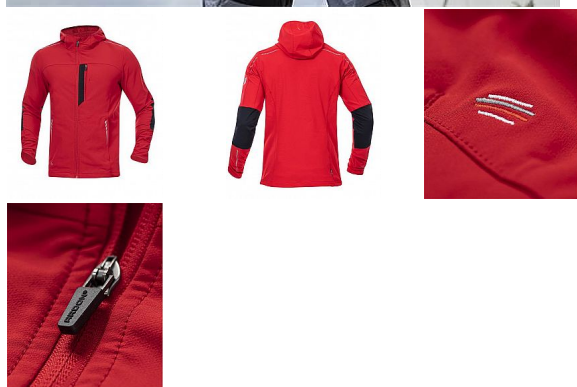

# BREEFFIDRY červená Softshel bunda

» PRACOVNÍ ODĚVY » Bundy » Bundy softshelové » BREEFFIDRY červená Softshel bunda

Kód zboží	1121000407
EAN	8592390136831
Značka	ARDON

Na skladě: U dodavatele  
U dodavatele: 49 ks

# BREEFFIDRY červená Softshel bunda

» PRACOVNÍ ODĚVY » Bundy » Bundy softshelové » BREEFFIDRY červená Softshel bunda

## Popis

pánská stretchová softshellová bunda s kapucí velmi lehká, dokonale pružná a přizpůsobivá pohybu díky funkčnímu elastickému materiálu Tabiflex® bunda je vyrobena z jednovrstvého funkčního materiálu ARDON® BREEFFIDRY s dvojí technologií tkaní vnější strana je odolná vůči oděru, vodoodpudivá a také dostatečně větruodolná vnitřní strana zajišťuje vynikající prodyšnost a rychle transportuje tělesný pot na povrch čtyřsměrný stretch umožňuje perfektní volnost pohybu bunda je vybavena množstvím kapes, anatomicky tvarovanými rukávy zakončenými pruženkou a prodlouženým zadním dílem možnost regulace obvodu bundy pomocí vnitřních stoperů reflexní potisk zvyšuje bezpečnost skvěle padnoucí štíhlý střih SLIM FIT vhodná pro náročné pracovní aktivity, sport i outdoor materiál: 94 % polyester, 6 % elastan 230 g/m<sup>2</sup>, 90 % nylon, 10 % elastan, 220 g/m<sup>2</sup> barva: červená velikosti: S-4XL

## Parametry

Značka	ARDON
Barva	červená
Pohlaví	Unisex