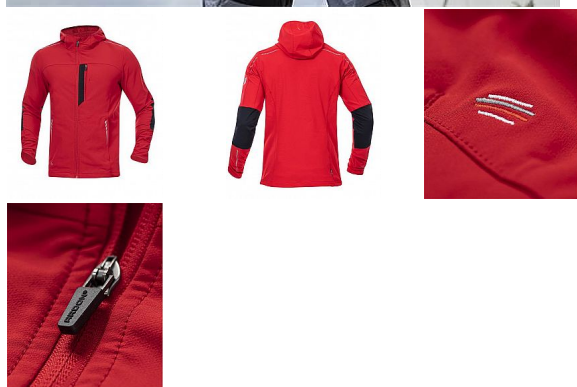

# BREEFFIDRY červená Softshel bunda

» PRACOVNÍ ODĚVY » Bundy » Bundy softshelové » BREEFFIDRY červená Softshel bunda

Kód zboží	1121000407
EAN	8592390136831
Značka	ARDON

Na skladě: U dodavatele  
U dodavatele: 51 ks

# BREEFFIDRY červená Softshel bunda

» PRACOVNÍ ODĚVY » Bundy » Bundy softshelové » BREEFFIDRY červená Softshel bunda

## Popis

pánská stretchová softshellová bunda s kapucí velmi lehká, dokonale pružná a přizpůsobivá pohybu díky funkčnímu elastickému materiálu Tabiflex® bunda je vyrobena z jednovrstvého funkčního materiálu ARDON® BREEFFIDRY s dvojí technologií tkaní vnější strana je odolná vůči oděru, vodoodpudivá a také dostatečně větruodolná vnitřní strana zajišťuje vynikající prodyšnost a rychle transportuje tělesný pot na povrch čtyřsměrný stretch umožňuje perfektní volnost pohybu bunda je vybavena množstvím kapes, anatomicky tvarovanými rukávy zakončenými pruženkou a prodlouženým zadním dílem možnost regulace obvodu bundy pomocí vnitřních stoperů reflexní potisk zvyšuje bezpečnost skvěle padnoucí štíhlý střih SLIM FIT vhodná pro náročné pracovní aktivity, sport i outdoor materiál: 94 % polyester, 6 % elastan 230 g/m<sup>2</sup>, 90 % nylon, 10 % elastan, 220 g/m<sup>2</sup> barva: červená velikosti: S-4XL

## Parametry

Značka	ARDON
Barva	červená
Pohlaví	Unisex