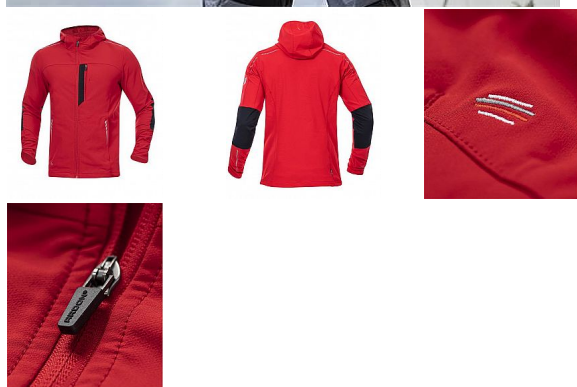

BREEFFIDRY červená Softshel bunda

» PRACOVNÍ ODĚVY » Bundy » Bundy softshelové » BREEFFIDRY červená Softshel bunda

Kód zboží	1121000407
EAN	8592390136794
Značka	ARDON

Na skladě: U dodavatele
U dodavatele: 87 ks

BREEFFIDRY červená Softshel bunda

» PRACOVNÍ ODĚVY » Bundy » Bundy softshelové » BREEFFIDRY červená Softshel bunda

Popis

pánská stretchová softshellová bunda s kapucí velmi lehká, dokonale pružná a přizpůsobivá pohybu díky funkčnímu elastickému materiálu Tabiflex® bunda je vyrobena z jednovrstvého funkčního materiálu ARDON® BREEFFIDRY s dvojí technologií tkaní vnější strana je odolná vůči oděru, vodoodpudivá a také dostatečně větruodolná vnitřní strana zajišťuje vynikající prodyšnost a rychle transportuje tělesný pot na povrch čtyřsměrný stretch umožňuje perfektní volnost pohybu bunda je vybavena množstvím kapes, anatomicky tvarovanými rukávy zakončenými pruženkou a prodlouženým zadním dílem možnost regulace obvodu bundy pomocí vnitřních stoperů reflexní potisk zvyšuje bezpečnost skvěle padnoucí štíhlý střih SLIM FIT vhodná pro náročné pracovní aktivity, sport i outdoor materiál: 94 % polyester, 6 % elastan 230 g/m², 90 % nylon, 10 % elastan, 220 g/m² barva: červená velikosti: S-4XL

Parametry

Značka	ARDON
Barva	červená
Pohlaví	Unisex