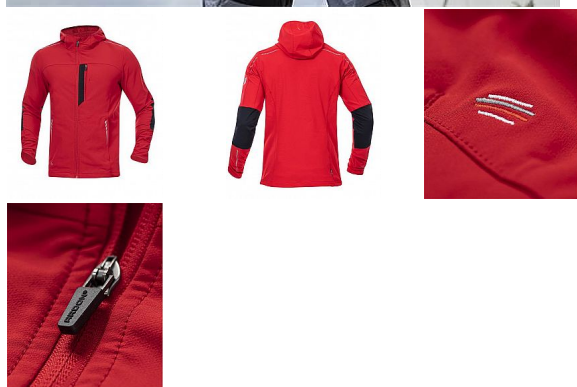

BREEFFIDRY červená Softshel bunda

» PRACOVNÍ ODĚVY » Bundy » Bundy softshelové » BREEFFIDRY červená Softshel bunda

Kód zboží	1121000407
EAN	8592390136794
Značka	ARDON

Na skladě:	U dodavatele
Na prodejně:	1 ks
U dodavatele:	94 ks

BREEFFIDRY červená Softshel bunda

» PRACOVNÍ ODĚVY » Bundy » Bundy softshelové » BREEFFIDRY červená Softshel bunda

Popis

pánská stretchová softshellová bunda s kapucí velmi lehká, dokonale pružná a přizpůsobivá pohybu díky funkčnímu elastickému materiálu Tabiflex® bunda je vyrobena z jednovrstvého funkčního materiálu ARDON® BREEFFIDRY s dvojí technologií tkaní vnější strana je odolná vůči oděru, vodoodpudivá a také dostatečně větruodolná vnitřní strana zajišťuje vynikající prodyšnost a rychle transportuje tělesný pot na povrch čtyřsměrný stretch umožňuje perfektní volnost pohybu bunda je vybavena množstvím kapes, anatomicky tvarovanými rukávy zakončenými pruženkou a prodlouženým zadním dílem možnost regulace obvodu bundy pomocí vnitřních stoperů reflexní potisk zvyšuje bezpečnost skvěle padnoucí štíhlý střih SLIM FIT vhodná pro náročné pracovní aktivity, sport i outdoor materiál: 94 % polyester, 6 % elastan 230 g/m², 90 % nylon, 10 % elastan, 220 g/m² barva: červená velikosti: S-4XL

Parametry

Značka	ARDON
Barva	červená
Pohlaví	Unisex