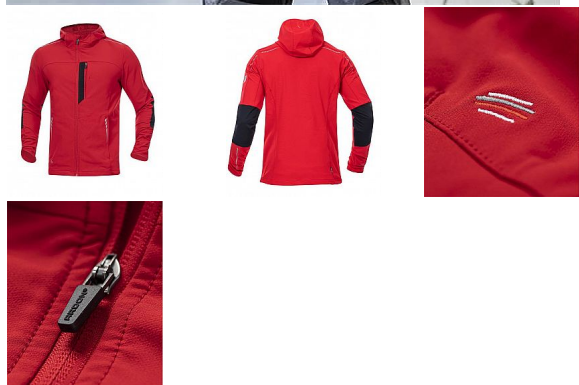

BREEFFIDRY červená Softshel bunda

» PRACOVNÍ ODĚVY » Bundy » Bundy softshelové » BREEFFIDRY červená Softshel bunda

Kód zboží	1121000407
EAN	8592390136787
Značka	ARDON

Na skladě:	U dodavatele
Na prodejně:	1 ks
U dodavatele:	109 ks

BREEFFIDRY červená Softshel bunda

» PRACOVNÍ ODĚVY » Bundy » Bundy softshelové » BREEFFIDRY červená Softshel bunda

Popis

pánská stretchová softshellová bunda s kapucí velmi lehká, dokonale pružná a přizpůsobivá pohybu díky funkčnímu elastickému materiálu Tabiflex® bunda je vyrobena z jednovrstvého funkčního materiálu ARDON® BREEFFIDRY s dvojí technologií tkaní vnější strana je odolná vůči oděru, vodoodpudivá a také dostatečně větruodolná vnitřní strana zajišťuje vynikající prodyšnost a rychle transportuje tělesný pot na povrch čtyřsměrný stretch umožňuje perfektní volnost pohybu bunda je vybavena množstvím kapes, anatomicky tvarovanými rukávy zakončenými pruženkou a prodlouženým zadním dílem možnost regulace obvodu bundy pomocí vnitřních stoperů reflexní potisk zvyšuje bezpečnost skvěle padnoucí štíhlý střih SLIM FIT vhodná pro náročné pracovní aktivity, sport i outdoor materiál: 94 % polyester, 6 % elastan 230 g/m², 90 % nylon, 10 % elastan, 220 g/m² barva: červená velikosti: S-4XL

Parametry

Značka	ARDON
Barva	červená
Pohlaví	Unisex