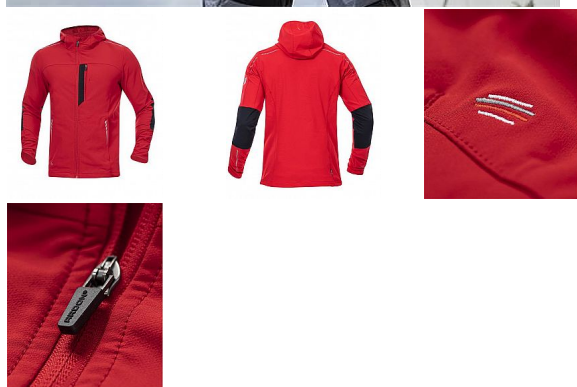

BREEFFIDRY červená Softshel bunda

» PRACOVNÍ ODĚVY » Bundy » Bundy softshelové » BREEFFIDRY červená Softshel bunda

Kód zboží	1121000407
EAN	8592390136787
Značka	ARDON

Na skladě:	U dodavatele
Na prodejně:	1 ks
U dodavatele:	110 ks

BREEFFIDRY červená Softshel bunda

» PRACOVNÍ ODĚVY » Bundy » Bundy softshelové » BREEFFIDRY červená Softshel bunda

Popis

pánská stretchová softshellová bunda s kapucí velmi lehká, dokonale pružná a přizpůsobivá pohybu díky funkčnímu elastickému materiálu Tabiflex® bunda je vyrobena z jednovrstvého funkčního materiálu ARDON® BREEFFIDRY s dvojí technologií tkaní vnější strana je odolná vůči oděru, vodoodpudivá a také dostatečně větruodolná vnitřní strana zajišťuje vynikající prodyšnost a rychle transportuje tělesný pot na povrch čtyřsměrný stretch umožňuje perfektní volnost pohybu bunda je vybavena množstvím kapes, anatomicky tvarovanými rukávy zakončenými pruženkou a prodlouženým zadním dílem možnost regulace obvodu bundy pomocí vnitřních stoperů reflexní potisk zvyšuje bezpečnost skvěle padnoucí štíhlý střih SLIM FIT vhodná pro náročné pracovní aktivity, sport i outdoor materiál: 94 % polyester, 6 % elastan 230 g/m², 90 % nylon, 10 % elastan, 220 g/m² barva: červená velikosti: S-4XL

Parametry

Značka	ARDON
Barva	červená
Pohlaví	Unisex