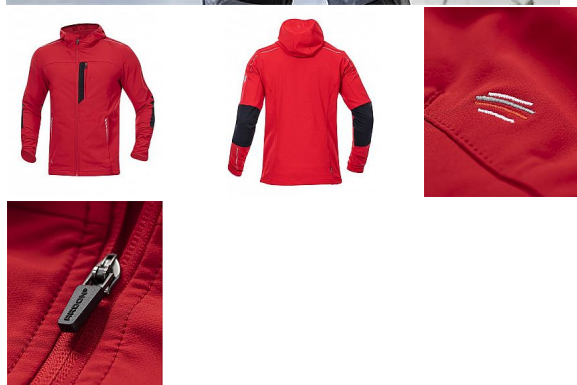

# BREEFFIDRY červená Softshel bunda

» PRACOVNÍ ODĚVY » Bundy » Bundy softshelové » BREEFFIDRY červená Softshel bunda

Kód zboží	1121000407
EAN	8592390136787
Značka	ARDON

Na skladě:	U dodavatele
Na prodejně:	1 ks
U dodavatele:	109 ks

# BREEFFIDRY červená Softshel bunda

» PRACOVNÍ ODĚVY » Bundy » Bundy softshelové » BREEFFIDRY červená Softshel bunda

## Popis

pánská stretchová softshellová bunda s kapucí velmi lehká, dokonale pružná a přizpůsobivá pohybu díky funkčnímu elastickému materiálu Tabiflex® bunda je vyrobena z jednovrstvého funkčního materiálu ARDON® BREEFFIDRY s dvojí technologií tkaní vnější strana je odolná vůči oděru, vodoodpudivá a také dostatečně větruodolná vnitřní strana zajišťuje vynikající prodyšnost a rychle transportuje tělesný pot na povrch čtyřsměrný stretch umožňuje perfektní volnost pohybu bunda je vybavena množstvím kapes, anatomicky tvarovanými rukávy zakončenými pruženkou a prodlouženým zadním dílem možnost regulace obvodu bundy pomocí vnitřních stoperů reflexní potisk zvyšuje bezpečnost skvěle padnoucí štíhlý střih SLIM FIT vhodná pro náročné pracovní aktivity, sport i outdoor materiál: 94 % polyester, 6 % elastan 230 g/m<sup>2</sup>, 90 % nylon, 10 % elastan, 220 g/m<sup>2</sup> barva: červená velikosti: S-4XL

## Parametry

Značka	ARDON
Barva	červená
Pohlaví	Unisex