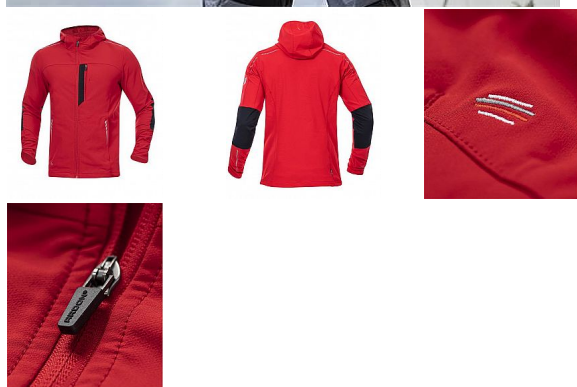

BREEFFIDRY červená Softshel bunda

» PRACOVNÍ ODĚVY » Bundy » Bundy softshelové » BREEFFIDRY červená Softshel bunda

Kód zboží	1121000407
EAN	8592390136770
Značka	ARDON

Na skladě: U dodavatele
U dodavatele: 46 ks

BREEFFIDRY červená Softshel bunda

» PRACOVNÍ ODĚVY » Bundy » Bundy softshelové » BREEFFIDRY červená Softshel bunda

Popis

pánská stretchová softshellová bunda s kapucí velmi lehká, dokonale pružná a přizpůsobivá pohybu díky funkčnímu elastickému materiálu Tabiflex® bunda je vyrobena z jednovrstvého funkčního materiálu ARDON® BREEFFIDRY s dvojí technologií tkaní vnější strana je odolná vůči oděru, vodoodpudivá a také dostatečně větruodolná vnitřní strana zajišťuje vynikající prodyšnost a rychle transportuje tělesný pot na povrch čtyřsměrný stretch umožňuje perfektní volnost pohybu bunda je vybavena množstvím kapes, anatomicky tvarovanými rukávy zakončenými pruženkou a prodlouženým zadním dílem možnost regulace obvodu bundy pomocí vnitřních stoperů reflexní potisk zvyšuje bezpečnost skvěle padnoucí štíhlý střih SLIM FIT vhodná pro náročné pracovní aktivity, sport i outdoor materiál: 94 % polyester, 6 % elastan 230 g/m², 90 % nylon, 10 % elastan, 220 g/m² barva: červená velikosti: S-4XL

Parametry

Značka	ARDON
Barva	červená
Pohlaví	Unisex