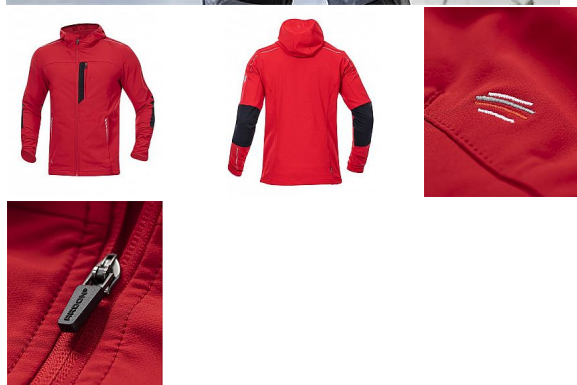

BREEFFIDRY červená Softshel bunda

» PRACOVNÍ ODĚVY » Bundy » Bundy softshelové » BREEFFIDRY červená Softshel bunda

Kód zboží	1121000407
EAN	8592390136770
Značka	ARDON

Na skladě: U dodavatele
U dodavatele: 45 ks

BREEFFIDRY červená Softshel bunda

» PRACOVNÍ ODĚVY » Bundy » Bundy softshelové » BREEFFIDRY červená Softshel bunda

Popis

pánská stretchová softshellová bunda s kapucí velmi lehká, dokonale pružná a přizpůsobivá pohybu díky funkčnímu elastickému materiálu Tabiflex® bunda je vyrobena z jednovrstvého funkčního materiálu ARDON® BREEFFIDRY s dvojí technologií tkaní vnější strana je odolná vůči oděru, vodoodpudivá a také dostatečně větruodolná vnitřní strana zajišťuje vynikající prodyšnost a rychle transportuje tělesný pot na povrch čtyřsměrný stretch umožňuje perfektní volnost pohybu bunda je vybavena množstvím kapes, anatomicky tvarovanými rukávy zakončenými pruženkou a prodlouženým zadním dílem možnost regulace obvodu bundy pomocí vnitřních stoperů reflexní potisk zvyšuje bezpečnost skvěle padnoucí štíhlý střih SLIM FIT vhodná pro náročné pracovní aktivity, sport i outdoor materiál: 94 % polyester, 6 % elastan 230 g/m², 90 % nylon, 10 % elastan, 220 g/m² barva: červená velikosti: S-4XL

Parametry

Značka	ARDON
Barva	červená
Pohlaví	Unisex