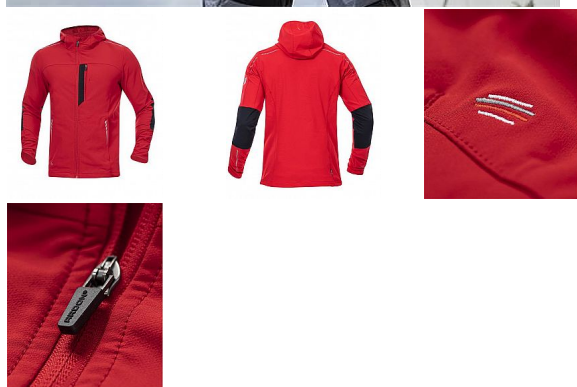

BREEFFIDRY červená Softshel bunda

» PRACOVNÍ ODĚVY » Bundy » Bundy softshelové » BREEFFIDRY červená Softshel bunda

| | |
|-----------|---------------|
| Kód zboží | 1121000407 |
| EAN | 8592390136800 |
| Značka | ARDON |

| | |
|---------------|--------------|
| Na skladě: | U dodavatele |
| Na prodejně: | 1 ks |
| U dodavatele: | 52 ks |

BREEFFIDRY červená Softshel bunda

» PRACOVNÍ ODĚVY » Bundy » Bundy softshelové » BREEFFIDRY červená Softshel bunda

Popis

pánská stretchová softshellová bunda s kapucí velmi lehká, dokonale pružná a přizpůsobivá pohybu díky funkčnímu elastickému materiálu Tabiflex® bunda je vyrobena z jednovrstvého funkčního materiálu ARDON® BREEFFIDRY s dvojí technologií tkaní vnější strana je odolná vůči oděru, vodoodpudivá a také dostatečně větruodolná vnitřní strana zajišťuje vynikající prodyšnost a rychle transportuje tělesný pot na povrch čtyřsměrný stretch umožňuje perfektní volnost pohybu bunda je vybavena množstvím kapes, anatomicky tvarovanými rukávy zakončenými pruženkou a prodlouženým zadním dílem možnost regulace obvodu bundy pomocí vnitřních stoperů reflexní potisk zvyšuje bezpečnost skvěle padnoucí štíhlý střih SLIM FIT vhodná pro náročné pracovní aktivity, sport i outdoor materiál: 94 % polyester, 6 % elastan 230 g/m², 90 % nylon, 10 % elastan, 220 g/m² barva: červená velikosti: S-4XL