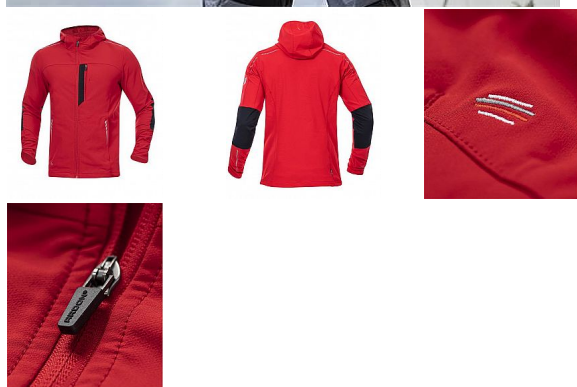

# BREEFFIDRY červená Softshel bunda

» PRACOVNÍ ODĚVY » Bundy » Bundy softshelové » BREEFFIDRY červená Softshel bunda

Kód zboží	1121000407
EAN	8592390136800
Značka	ARDON

Na skladě:	U dodavatele
Na prodejně:	1 ks
U dodavatele:	50 ks

# BREEFFIDRY červená Softshel bunda

» PRACOVNÍ ODĚVY » Bundy » Bundy softshelové » BREEFFIDRY červená Softshel bunda

## Popis

pánská stretchová softshellová bunda s kapucí velmi lehká, dokonale pružná a přizpůsobivá pohybu díky funkčnímu elastickému materiálu Tabiflex® bunda je vyrobena z jednovrstvého funkčního materiálu ARDON® BREEFFIDRY s dvojí technologií tkaní vnější strana je odolná vůči oděru, vodoodpudivá a také dostatečně větruodolná vnitřní strana zajišťuje vynikající prodyšnost a rychle transportuje tělesný pot na povrch čtyřsměrný stretch umožňuje perfektní volnost pohybu bunda je vybavena množstvím kapes, anatomicky tvarovanými rukávy zakončenými pruženkou a prodlouženým zadním dílem možnost regulace obvodu bundy pomocí vnitřních stoperů reflexní potisk zvyšuje bezpečnost skvěle padnoucí štíhlý střih SLIM FIT vhodná pro náročné pracovní aktivity, sport i outdoor materiál: 94 % polyester, 6 % elastan 230 g/m<sup>2</sup>, 90 % nylon, 10 % elastan, 220 g/m<sup>2</sup> barva: červená velikosti: S-4XL

## Parametry

Značka	ARDON
Barva	červená
Pohlaví	Unisex