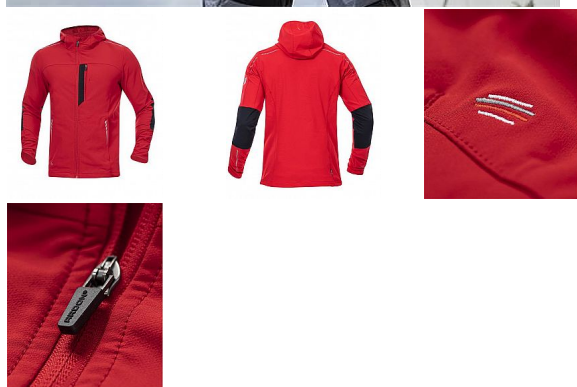

BREEFFIDRY červená Softshel bunda

» PRACOVNÍ ODĚVY » Bundy » Bundy softshelové » BREEFFIDRY červená Softshel bunda

Kód zboží	1121000407
EAN	8592390136800
Značka	ARDON

Na skladě:	U dodavatele
Na prodejně:	1 ks
U dodavatele:	52 ks

BREEFFIDRY červená Softshel bunda

» PRACOVNÍ ODĚVY » Bundy » Bundy softshelové » BREEFFIDRY červená Softshel bunda

Popis

pánská stretchová softshellová bunda s kapucí velmi lehká, dokonale pružná a přizpůsobivá pohybu díky funkčnímu elastickému materiálu Tabiflex® bunda je vyrobena z jednovrstvého funkčního materiálu ARDON® BREEFFIDRY s dvojí technologií tkaní vnější strana je odolná vůči oděru, vodoodpudivá a také dostatečně větruodolná vnitřní strana zajišťuje vynikající prodyšnost a rychle transportuje tělesný pot na povrch čtyřsměrný stretch umožňuje perfektní volnost pohybu bunda je vybavena množstvím kapes, anatomicky tvarovanými rukávy zakončenými pruženkou a prodlouženým zadním dílem možnost regulace obvodu bundy pomocí vnitřních stoperů reflexní potisk zvyšuje bezpečnost skvěle padnoucí štíhlý střih SLIM FIT vhodná pro náročné pracovní aktivity, sport i outdoor materiál: 94 % polyester, 6 % elastan 230 g/m², 90 % nylon, 10 % elastan, 220 g/m² barva: červená velikosti: S-4XL

Parametry

Značka	ARDON
Barva	červená
Pohlaví	Unisex