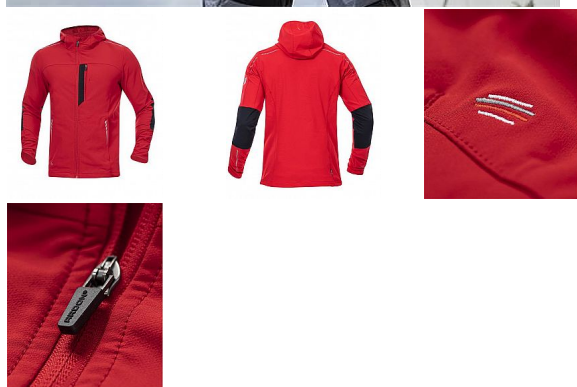

BREEFFIDRY červená Softshel bunda

» PRACOVNÍ ODĚVY » Bundy » Bundy softshelové » BREEFFIDRY červená Softshel bunda

Kód zboží	1121000407
EAN	8592390136817
Značka	ARDON

Na skladě:	U dodavatele
Na prodejně:	1 ks
U dodavatele:	112 ks

BREEFFIDRY červená Softshel bunda

» PRACOVNÍ ODĚVY » Bundy » Bundy softshelové » BREEFFIDRY červená Softshel bunda

Popis

pánská stretchová softshellová bunda s kapucívelmi lehká, dokonale pružná a přizpůsobivá pohybu díky funkčnímu elastickému materiálu Tabiflex® bunda je vyrobena z jednovrstvého funkčního materiálu ARDON® BREEFFIDRY s dvojí technologií tkanívnější strana je odolná vůči oděru, vodoodpudivá a také dostatečně větruodolnávnitřní strana zajišťuje vynikající prodyšnost a rychle transportuje tělesný pot na povrchčtyřsměrný stretch umožňuje perfektní volnost pohyubunda je vybavena množstvím kapes, anatomicky tvarovanými rukávy zakončenými pruženkou a prodlouženým zadním dílemmožnost regulace obvodu bundy pomocí vnitřních stoperůreflexní potisk zvyšuje bezpečnostskvěle padnoucí štíhlý střih SLIM FITvhodná pro náročné pracovní aktivity, sport i outdoormateriál: 94 % polyester, 6 % elastan 230 g/m², 90 % nylon, 10 % elastan, 220 g/m²barva: červenávelikosti: S-4XL

Parametry

Značka	ARDON
Barva	červená
Pohlaví	Unisex