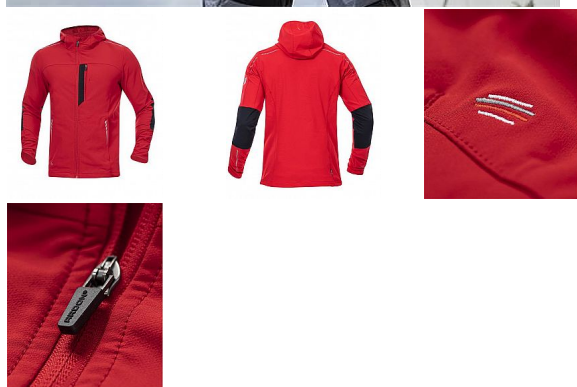

BREEFFIDRY červená Softshel bunda

» PRACOVNÍ ODĚVY » Bundy » Bundy softshelové » BREEFFIDRY červená Softshel bunda

Kód zboží	1121000407
EAN	8592390136817
Značka	ARDON

Na skladě:	U dodavatele
Na prodejně:	1 ks
U dodavatele:	110 ks

BREEFFIDRY červená Softshel bunda

» PRACOVNÍ ODĚVY » Bundy » Bundy softshelové » BREEFFIDRY červená Softshel bunda

Popis

pánská stretchová softshellová bunda s kapucí velmi lehká, dokonale pružná a přizpůsobivá pohybu díky funkčnímu elastickému materiálu Tabiflex® bunda je vyrobena z jednovrstvého funkčního materiálu ARDON® BREEFFIDRY s dvojí technologií tkaní vnější strana je odolná vůči oděru, vodoodpudivá a také dostatečně větruodolná vnitřní strana zajišťuje vynikající prodyšnost a rychle transportuje tělesný pot na povrch čtyřsměrný stretch umožňuje perfektní volnost pohybu bunda je vybavena množstvím kapes, anatomicky tvarovanými rukávy zakončenými pruženkou a prodlouženým zadním dílem možnost regulace obvodu bundy pomocí vnitřních stoperů reflexní potisk zvyšuje bezpečnost skvěle padnoucí štíhlý střih SLIM FIT vhodná pro náročné pracovní aktivity, sport i outdoor materiál: 94 % polyester, 6 % elastan 230 g/m², 90 % nylon, 10 % elastan, 220 g/m² barva: červená velikosti: S-4XL

Parametry

Značka	ARDON
Barva	červená
Pohlaví	Unisex