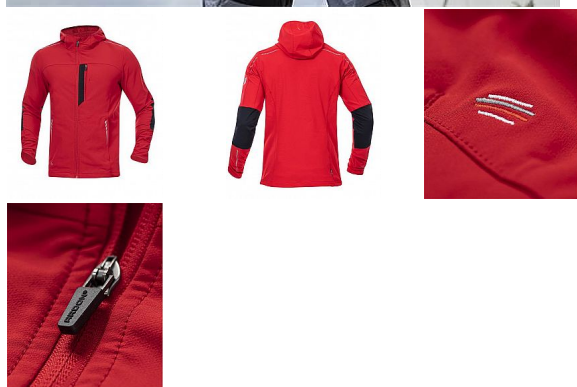

BREEFFIDRY červená Softshel bunda

» PRACOVNÍ ODĚVY » Bundy » Bundy softshelové » BREEFFIDRY červená Softshel bunda

Kód zboží	1121000407
EAN	8592390136817
Značka	ARDON

Na skladě:	U dodavatele
Na prodejně:	1 ks
U dodavatele:	110 ks

BREEFFIDRY červená Softshel bunda

» PRACOVNÍ ODĚVY » Bundy » Bundy softshelové » BREEFFIDRY červená Softshel bunda

Popis

pánská stretchová softshellová bunda s kapucívelmi lehká, dokonale pružná a přizpůsobivá pohybu díky funkčnímu elastickému materiálu Tabiflex® bunda je vyrobena z jednovrstvého funkčního materiálu ARDON® BREEFFIDRY s dvojí technologií tkanívnější strana je odolná vůči oděru, vodoodpudivá a také dostatečně větruodolnávnitřní strana zajišťuje vynikající prodyšnost a rychle transportuje tělesný pot na povrchčtyřsměrný stretch umožňuje perfektní volnost pohyubunda je vybavena množstvím kapes, anatomicky tvarovanými rukávy zakončenými pruženkou a prodlouženým zadním dílemmožnost regulace obvodu bundy pomocí vnitřních stoperůreflexní potisk zvyšuje bezpečnostskvěle padnoucí štíhlý střih SLIM FITvhodná pro náročné pracovní aktivity, sport i outdoormateriál: 94 % polyester, 6 % elastan 230 g/m², 90 % nylon, 10 % elastan, 220 g/m²barva: červenávelikosti: S-4XL

Parametry

Značka	ARDON
Barva	červená
Pohlaví	Unisex