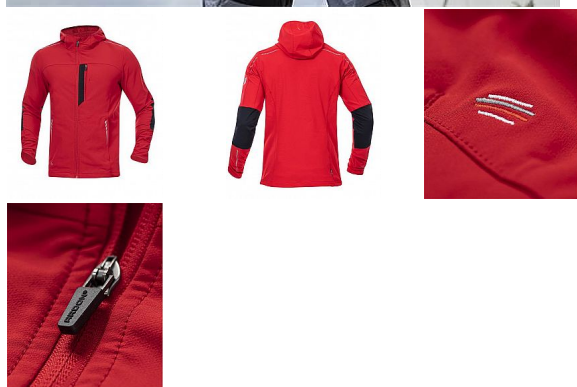

BREEFFIDRY červená Softshel bunda

» PRACOVNÍ ODĚVY » Bundy » Bundy softshelové » BREEFFIDRY červená Softshel bunda

Kód zboží	1121000407
EAN	8592390136817
Značka	ARDON

Na skladě:	U dodavatele
Na prodejně:	1 ks
U dodavatele:	112 ks

BREEFFIDRY červená Softshel bunda

» PRACOVNÍ ODĚVY » Bundy » Bundy softshelové » BREEFFIDRY červená Softshel bunda

Popis

pánská stretchová softshellová bunda s kapucí velmi lehká, dokonale pružná a přizpůsobivá pohybu díky funkčnímu elastickému materiálu Tabiflex® bunda je vyrobena z jednovrstvého funkčního materiálu ARDON® BREEFFIDRY s dvojí technologií tkaní vnější strana je odolná vůči oděru, vodoodpudivá a také dostatečně větruodolná vnitřní strana zajišťuje vynikající prodyšnost a rychle transportuje tělesný pot na povrch čtyřsměrný stretch umožňuje perfektní volnost pohybu bunda je vybavena množstvím kapes, anatomicky tvarovanými rukávy zakončenými pruženkou a prodlouženým zadním dílem možnost regulace obvodu bundy pomocí vnitřních stoperů reflexní potisk zvyšuje bezpečnost skvěle padnoucí štíhlý střih SLIM FIT vhodná pro náročné pracovní aktivity, sport i outdoor materiál: 94 % polyester, 6 % elastan 230 g/m², 90 % nylon, 10 % elastan, 220 g/m² barva: červená velikosti: S-4XL

Parametry

Značka	ARDON
Barva	červená
Pohlaví	Unisex